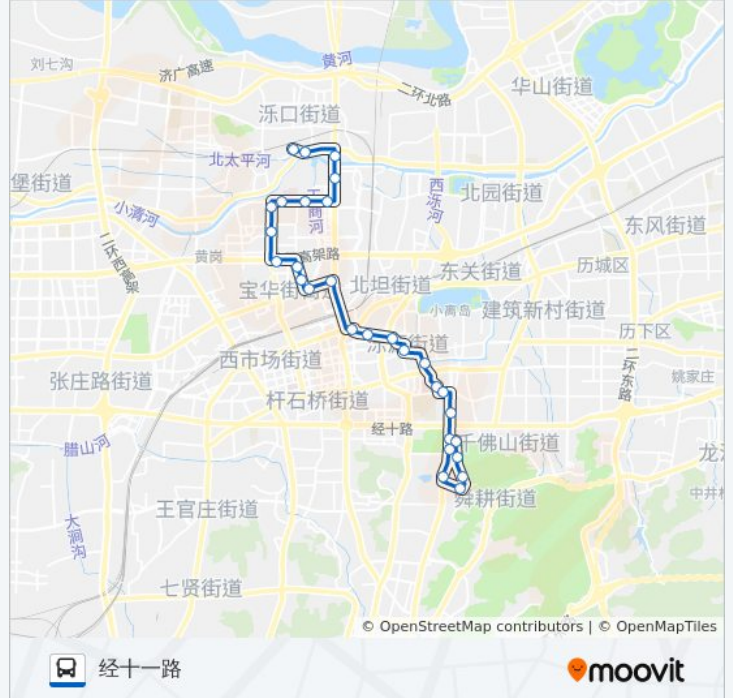

[查看时间表](#)

金阁花园
北闸子
泺口服装城
动物园
工人新村
动物园南门
市立四院
建材市场
省气象局
无影山路
黄屯小区
无影山东路南口
天桥区政府
堤口路东口
天桥南
馆驿街新区
制锦市小区
筐市街
趵突泉东门
广智院街
省中医
青年东路

公交85路的时间表

往经十一路方向的时间表

星期一	05:50 - 21:00
星期二	05:50 - 21:00
星期三	05:50 - 21:00
星期四	05:50 - 21:00
星期五	05:50 - 21:00
星期六	05:50 - 21:00
星期日	05:50 - 21:00

公交85路的信息

方向: 经十一路

站点数量: 29

行车时间: 42 分

途经站点:

千佛山西门

泉城公园

会展中心

千佛山南路中段

千佛山西路

千佛山西路中段

经十一路

方向: 金阁花园

30 站

[查看时间表](#)

会展中心

千佛山南路中段

千佛山西路

千佛山西路中段

经十一路

千佛山西门

青年东路

省中医

广智院街