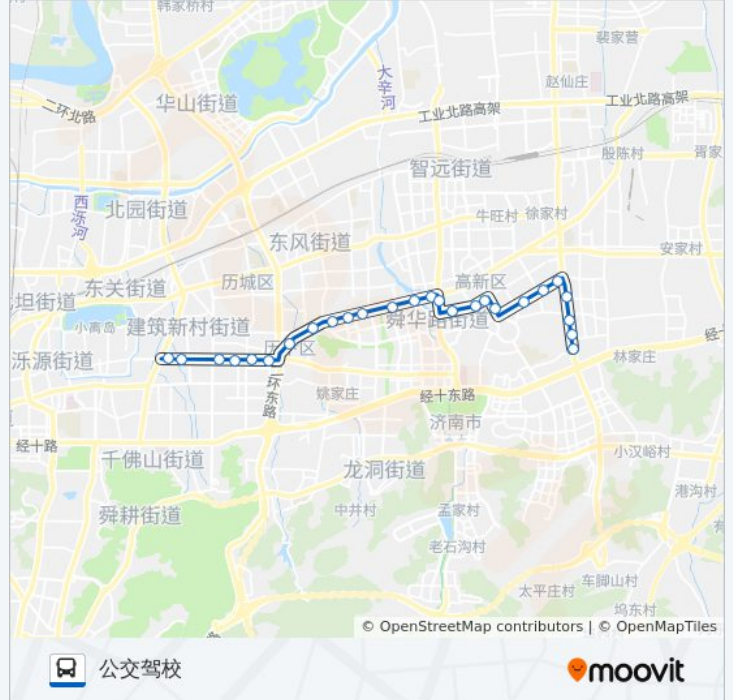

[查看时间表](#)

解放桥东
中心医院
山大路
百花剧院
公交总公司
甸柳庄
工业南路西口
七里河
工业南路华信路
济钢二分厂
工业南路化纤厂路
丁家庄西
丁家庄东
工业南路正丰路
电子机械工程学校
天辰路西口
崇华路
舜华路
齐鲁软件园北
颖秀路
新泺大街开拓路
新泺大街东口

公交87路的时间表

往公交驾校方向的时间表

| | |
|-----|---------------|
| 星期一 | 06:00 - 21:00 |
| 星期二 | 06:00 - 21:00 |
| 星期三 | 06:00 - 21:00 |
| 星期四 | 06:00 - 21:00 |
| 星期五 | 06:00 - 21:00 |
| 星期六 | 06:00 - 21:00 |
| 星期日 | 06:00 - 21:00 |

公交87路的信息

方向: 公交驾校

站点数量: 26

行车时间: 37 分

途经站点:

刘智远村北

凤凰路舜风路

刘智远村

公交驾校

方向: 解放桥东

26 站

[查看时间表](#)

公交驾校

刘智远村

凤凰路舜风路

刘智远村北

方向: 解放桥东

站点数量: 26

行车时间: 37 分

途经站点:

七里河

工业南路西口

甸柳庄

公交总公司