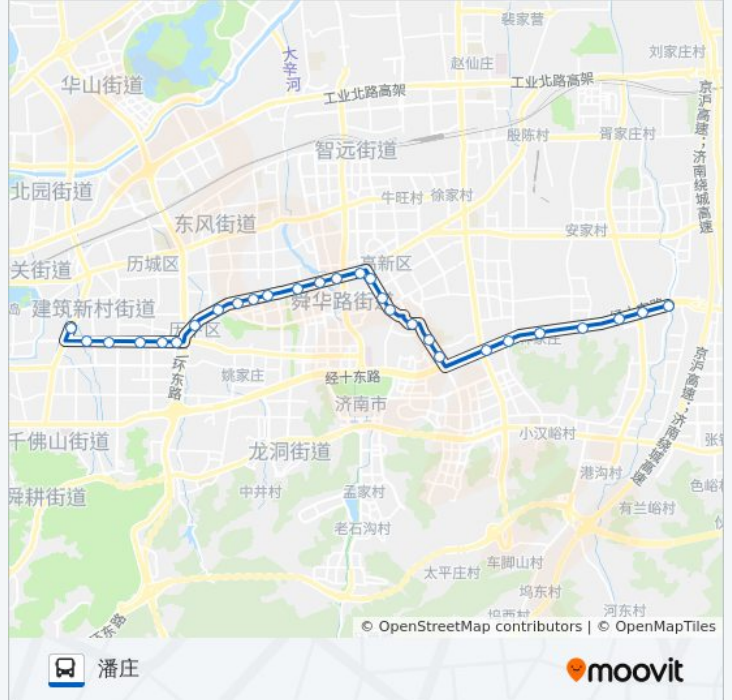

公交116路的信息

方向: 潘庄

站点数量: 28

行车时间: 46 分

途经站点:

刘智远村南

林家庄

临港南区

田庄西

田庄东

潘庄

方向: 解放桥北

28 站

[查看时间表](#)

潘庄

田庄东

田庄西

临港南区

林家庄

刘智远村南

北胡

舜华路南口

齐鲁软件学院

齐鲁软件园

公交116路的信息

方向: 解放桥北

站点数量: 28

行车时间: 47 分

途经站点:

济钢二分厂

工业南路华信路

七里河