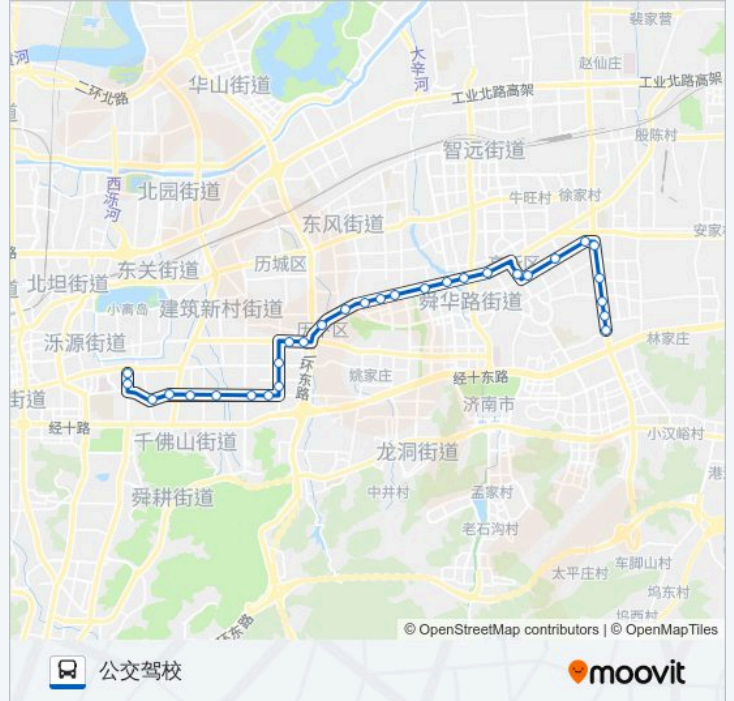

星期一	06:00 - 21:30
星期二	06:00 - 21:30
星期三	06:00 - 21:30
星期四	06:00 - 21:30
星期五	06:00 - 21:30
星期六	06:00 - 21:30
星期日	06:00 - 21:30

公交123路的信息

方向: 公交驾校

站点数量: 30

行车时间: 44 分

途经站点:

高新区管委会

天辰路中段

天辰路开拓路

天辰路东口

凤凰路新泺大街

刘智远村北

凤凰路舜风路

刘智远村

公交驾校

方向: 泉城广场

31 站

[查看时间表](#)

公交驾校

刘智远村

凤凰路舜风路

刘智远村北

凤凰路新泺大街

天辰路东口

济钢二分厂

工业南路华信路

七里河

工业南路西口

公交123路的时间表

往泉城广场方向的时间表

星期一	06:00 - 21:30
星期二	06:00 - 21:30
星期三	06:00 - 21:30
星期四	06:00 - 21:30
星期五	06:00 - 21:30
星期六	06:00 - 21:30
星期日	06:00 - 21:30

公交123路的信息