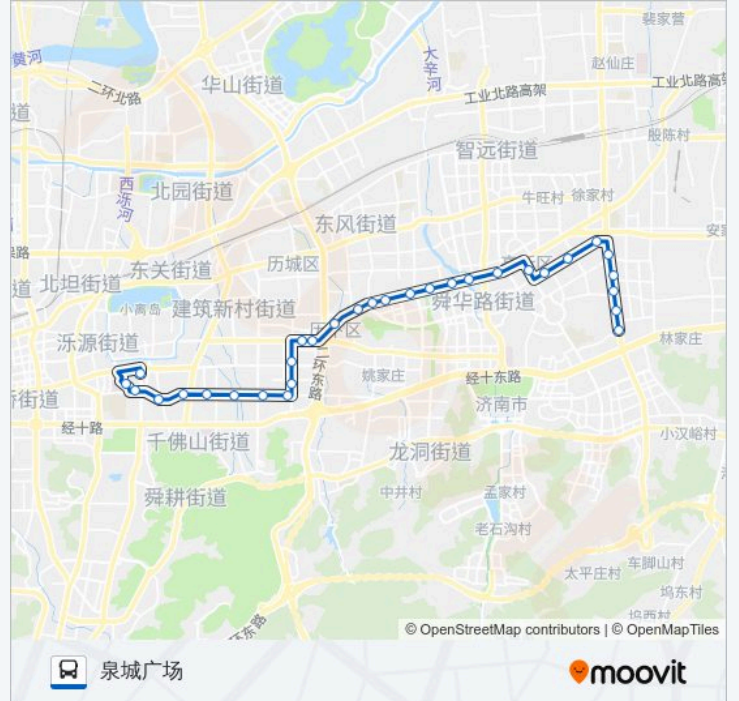

济钢二分厂

工业南路华信路

七里河

工业南路西口

公交123路的时间表

往泉城广场方向的时间表

星期一	06:00 - 21:30
星期二	06:00 - 21:30
星期三	06:00 - 21:30
星期四	06:00 - 21:30
星期五	06:00 - 21:30
星期六	06:00 - 21:30
星期日	06:00 - 21:30

公交123路的信息

方向: 泉城广场

站点数量: 31

行车时间: 46 分

途经站点:

甸柳庄

公交集团

燕子山路中段

甸柳新村五区

燕子山路南段

省文化艺术学校

省杂技团

山师

文化西路东口

千佛山路北口

省中医

广智院街

泉城广场

你可以在moovitapp.com下载公交123路的PDF时间表和线路图。使用Moovit应用程序查询济南的实时公交、列车时刻表以及公共交通出行指南。

© 2024 Moovit - 保留所有权利