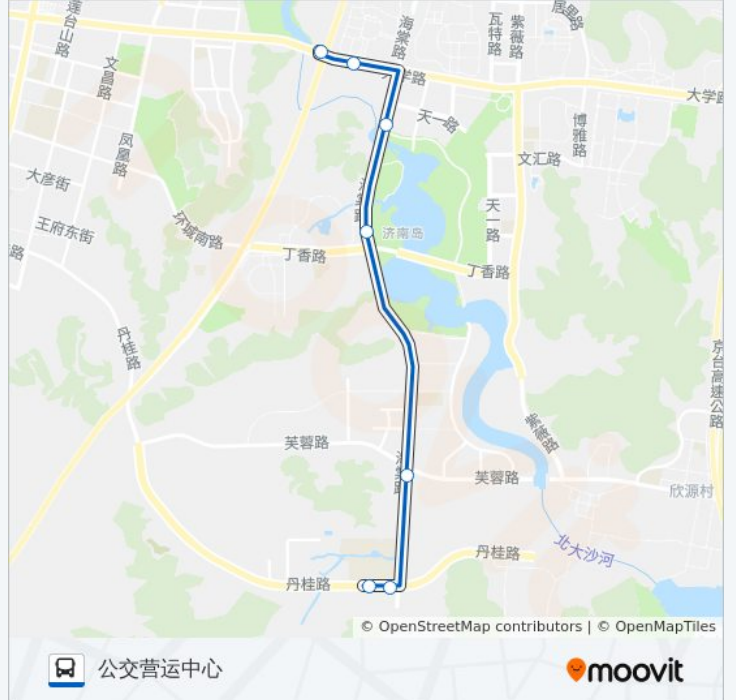

[查看时间表](#)

济南幼儿师范

丹桂路

芙蓉路

交通学院

园博园西北门

中医药大学

公交营运中心

公交134路的时间表

往公交营运中心方向的时间表

星期一	08:20 - 18:20
星期二	08:20 - 18:20
星期三	08:20 - 18:20
星期四	08:20 - 18:20
星期五	08:20 - 18:20
星期六	08:20 - 18:20
星期日	08:20 - 18:20

公交134路的信息

方向: 公交营运中心

站点数量: 7

行车时间: 13 分

途经站点:

## 方向: 济南幼儿师范

7 站

[查看时间表](#)

公交营运中心

中医药大学

园博园西北门

交通学院

芙蓉路

## 公交134路的信息

方向: 济南幼儿师范

站点数量: 7

行车时间: 13 分

途经站点:

你可以在moovitapp.com下载公交134路的PDF时间表和线路图。使用[Moovit应用程序](#)查询济南的实时公交、列车时刻表以及公共交通出行指南。

[关于Moovit](#) · [MaaS解决方案](#) · [城市列表](#) · [Moovit社区](#)

© 2023 Moovit - 版权所有