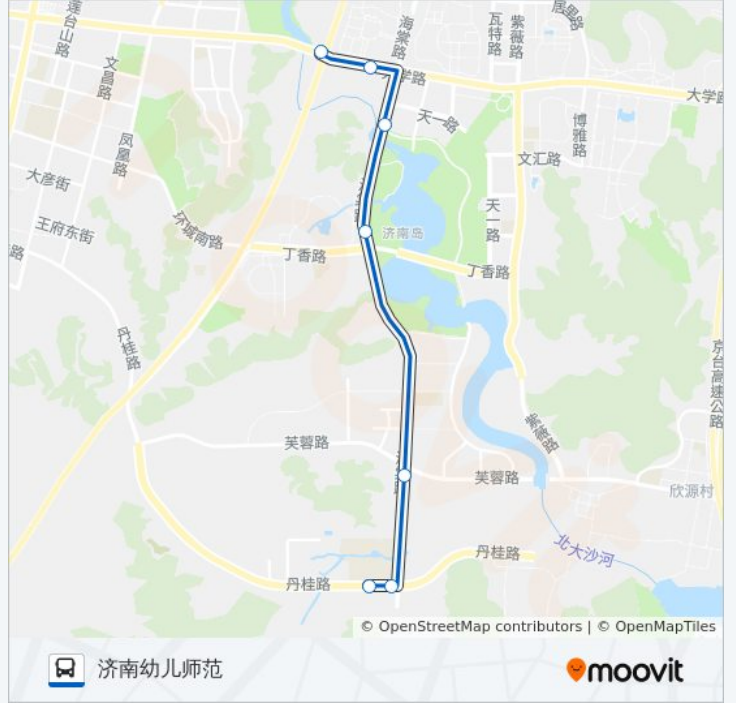

## 方向: 济南幼儿师范

7 站

[查看时间表](#)

公交营运中心

中医药大学

园博园西北门

交通学院

芙蓉路

## 公交134路的时间表

往济南幼儿师范方向的时间表

星期一	08:00 - 18:00
星期二	08:00 - 18:00
星期三	08:00 - 18:00
星期四	08:00 - 18:00
星期五	08:00 - 18:00
星期六	08:00 - 18:00
星期日	08:00 - 18:00

## 公交134路的信息

方向: 济南幼儿师范

站点数量: 7

行车时间: 13 分

途经站点:

你可以在moovitapp.com下载公交134路的PDF时间表和线路图。使用[Moovit应用程序](#)查询济南的实时公交、列车时刻表以及公共交通出行指南。

[关于Moovit](#) · [MaaS解决方案](#) · [城市列表](#) · [Moovit社区](#)

© 2023 Moovit - 版权所有