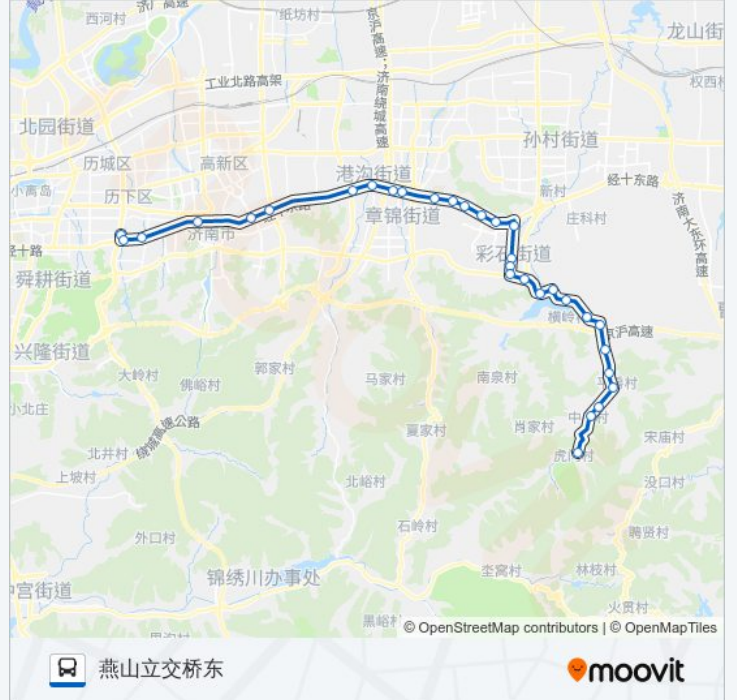

## 303路

### 公交303路的信息

方向: 燕山立交桥东

站点数量: 31

行车时间: 64 分

途经站点:

邢村立交桥东  
 邢村立交桥  
 田庄东  
 北胡  
 高新开发区  
 奥体西路  
 浆水泉路  
 燕山立交桥东  
 二环东路文化东路

**方向: 玉河泉**

31 站  
[查看时间表](#)

二环东路文化东路  
 燕山立交桥东  
 浆水泉路  
 奥体西路  
 高新开发区  
 北胡  
 田庄东  
 邢村立交桥  
 邢村立交桥东  
 邢村  
 山青院  
 力诺科技园  
 力诺集团  
 彩石山庄  
 西彩石  
 小龙堂  
 彩石镇政府  
 城建学院

**公交303路的时间表**  
 往玉河泉方向的时间表

星期一	06:30 - 18:30
星期二	06:30 - 18:30
星期三	06:30 - 18:30
星期四	06:30 - 18:30
星期五	06:30 - 18:30
星期六	06:30 - 18:30
星期日	06:30 - 18:30

**公交303路的信息**

**方向:** 玉河泉  
**站点数量:** 31  
**行车时间:** 72 分  
**途经站点:**

商职学院东门

东彩石

两岔河

彩石中学

塔窝

大龙堂