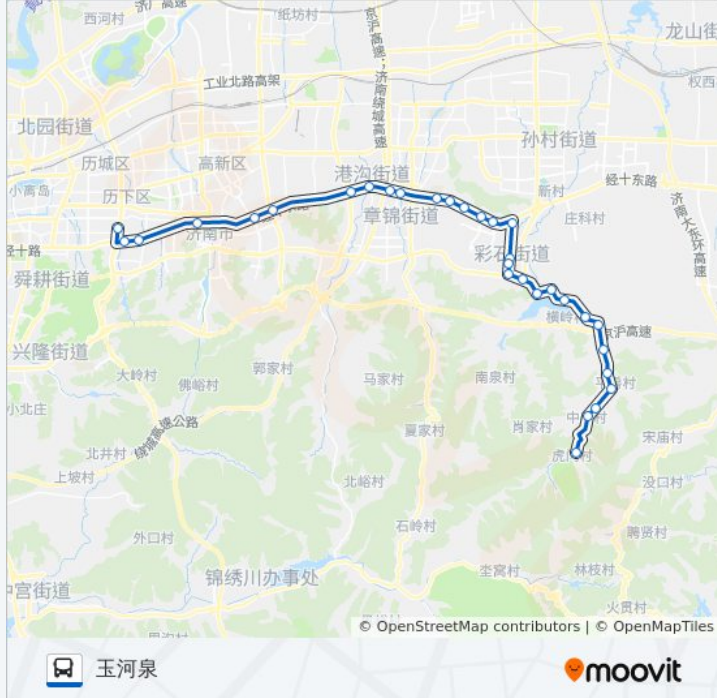

二环东路文化东路  
 燕山立交桥东  
 浆水泉路  
 奥体西路  
 高新开发区  
 北胡  
 田庄东  
 邢村立交桥  
 邢村立交桥东  
 邢村  
 山青院  
 力诺科技园  
 力诺集团  
 彩石山庄  
 西彩石  
 小龙堂  
 彩石镇政府  
 城建学院

**公交303路的时间表**  
 往玉河泉方向的时间表

星期一	06:30 - 18:30
星期二	06:30 - 18:30
星期三	06:30 - 18:30
星期四	06:30 - 18:30
星期五	06:30 - 18:30
星期六	06:30 - 18:30
星期日	06:30 - 18:30

**公交303路的信息**

**方向:** 玉河泉  
**站点数量:** 31  
**行车时间:** 72 分  
**途经站点:**

商职学院东门

东彩石

两岔河

彩石中学

塔窝

大龙堂

玉龙路口

葫芦套

王家

潘河崖

柳泉

中泉

虎门

你可以在moovitapp.com下载公交303路的PDF时间表和线路图。使用[Moovit应用程序](#)查询济南的实时公交、列车时刻表以及公共交通出行指南。