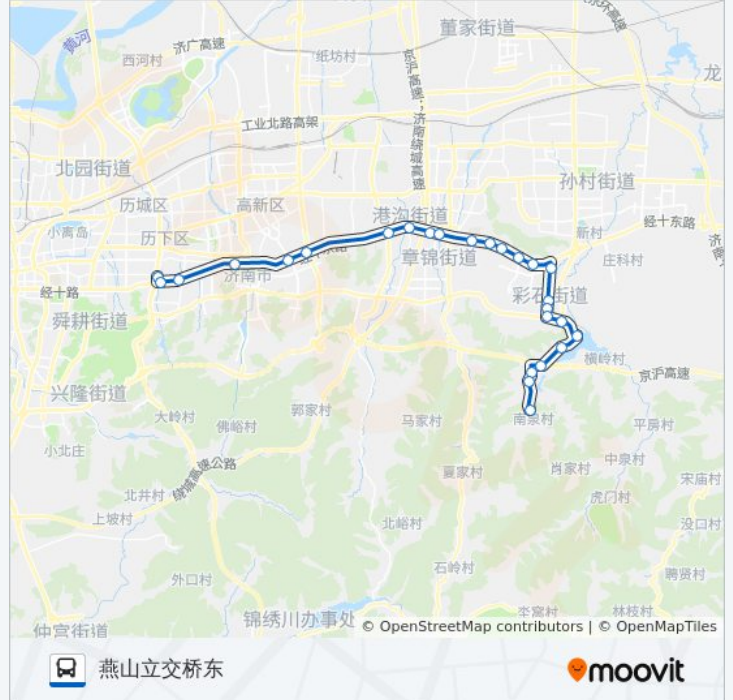

公交305路的时间表

往燕山立交桥东方向的时间表

星期一	06:00 - 16:30
星期二	06:00 - 16:30
星期三	06:00 - 16:30
星期四	06:00 - 16:30
星期五	06:00 - 16:30
星期六	06:00 - 16:30
星期日	06:00 - 16:30

公交305路的信息

方向: 燕山立交桥东

站点数量: 26

行车时间: 51 分

途经站点:

邢村立交桥

田庄东

北胡

高新开发区

奥体西路

浆水泉路

燕山立交桥东

二环东路文化东路