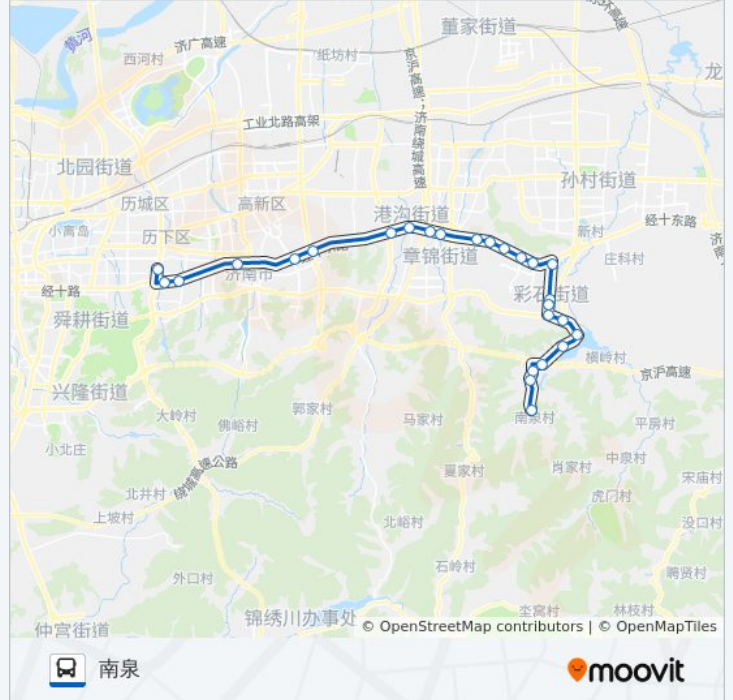

小龙堂

彩石镇政府

城建学院

商职学院东门

东彩石

两岔河

朝阳

公交305路的时间表

往南泉方向的时间表

星期一	07:30 - 18:00
星期二	07:30 - 18:00
星期三	07:30 - 18:00
星期四	07:30 - 18:00
星期五	07:30 - 18:00
星期六	07:30 - 18:00
星期日	07:30 - 18:00

公交305路的信息

方向: 南泉

站点数量: 26

行车时间: 60 分

途经站点:

北宅科

宅科

南宅科

南泉

方向: 燕山立交桥东

26 站

[查看时间表](#)

南泉

南宅科

公交305路的时间表

往燕山立交桥东方向的时间表

星期一	06:00 - 16:30
星期二	06:00 - 16:30
星期三	06:00 - 16:30
星期四	06:00 - 16:30
星期五	06:00 - 16:30
星期六	06:00 - 16:30
星期日	06:00 - 16:30

公交305路的信息

方向: 燕山立交桥东

站点数量: 26

行车时间: 51 分

途经站点: