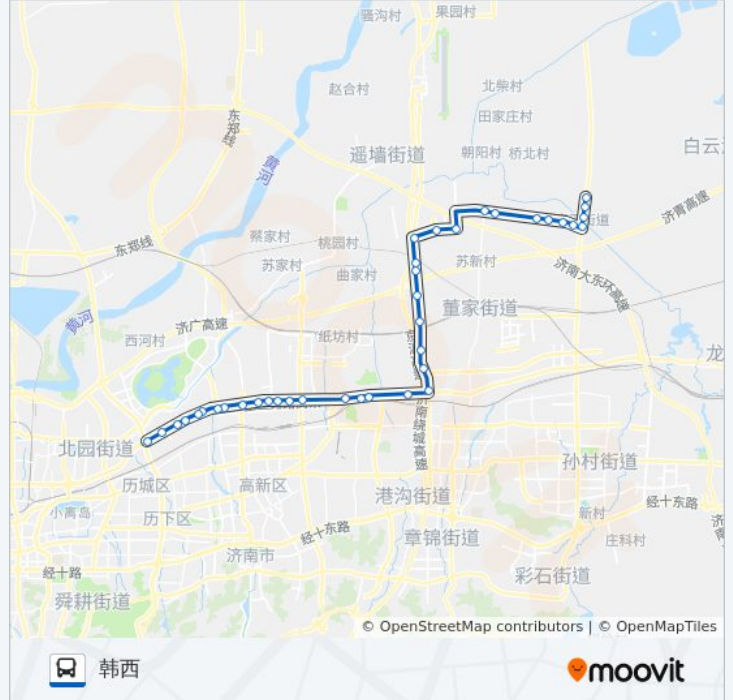

[查看时间表](#)

韩西
龙泉大街中段
唐王镇政府
东张村
唐东
唐西
东王
小王辛
陈家岭
四风闸
西折腰柳树村
达子营村
临空经济区建设指挥部
简家屯
曹官庄
林家
谢家屯西
重型
种苗公司
机场路工业北路
刘家
济钢东门

公交307路的时间表

往洪家楼方向的时间表

星期一	06:00 - 18:00
星期二	06:00 - 18:00
星期三	06:00 - 18:00
星期四	06:00 - 18:00
星期五	06:00 - 18:00
星期六	06:00 - 18:00
星期日	06:00 - 18:00

公交307路的信息

方向: 韩西
 站点数量: 38
 行车时间: 78 分
 途经站点:

济钢西门

济钢

济钢东门

刘家

机场路工业北路

种苗公司

四风闸

陈家岭

小王辛

东王

唐西

唐东

东张村

唐王镇政府

龙泉大街中段

韩西

你可以在moovitapp.com下载公交307路的PDF时间表和线路图。使用[Moovit应用程序](#)查询济南的实时公交、列车时刻表以及公共交通出行指南。

[关于Moovit](#) · [MaaS解决方案](#) · [城市列表](#) · [Moovit社区](#)

© 2023 Moovit - 版权所有

查看实时到站时间