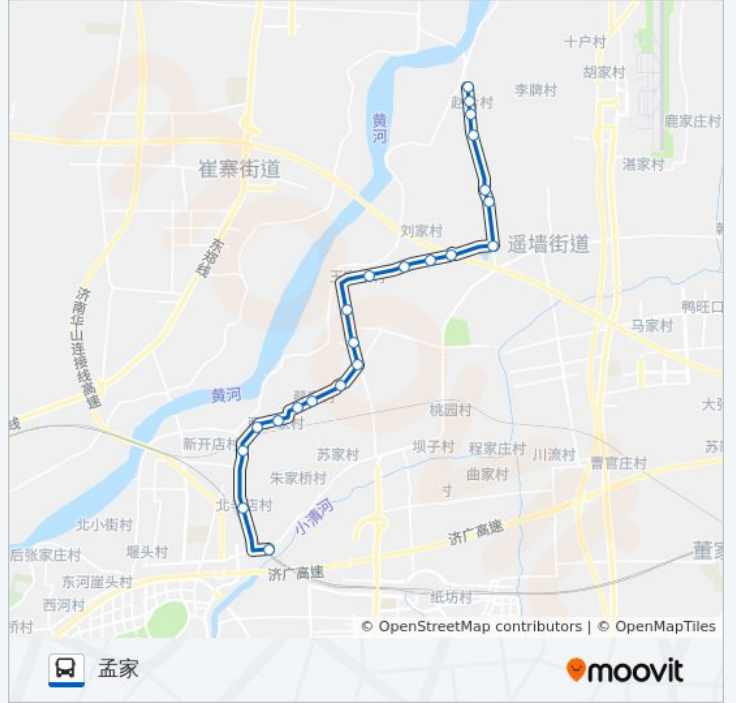

## 公交310路的时间表

往孟家方向的时间表

星期一	05:30 - 17:10
星期二	05:30 - 17:10
星期三	05:30 - 17:10
星期四	05:30 - 17:10
星期五	05:30 - 17:10
星期六	05:30 - 17:10
星期日	05:30 - 17:10

## 公交310路的信息

方向: 孟家

站点数量: 22

行车时间: 35 分

途经站点:

**方向: 秦家道口**

22 站

[查看时间表](#)

- 孟家
- 北辛店
- 刘姑店
- 霍家流
- 西李家
- 云家
- 蔡家
- 谷家
- 小河套
- 南河套
- 北河套
- 王楼
- 冯家
- 刘家
- 小孙家
- 大李家
- 大杜家
- 马官寨

**公交310路的时间表**

往秦家道口方向的时间表

星期一	07:00 - 18:30
星期二	07:00 - 18:30
星期三	07:00 - 18:30
星期四	07:00 - 18:30
星期五	07:00 - 18:30
星期六	07:00 - 18:30
星期日	07:00 - 18:30

**公交310路的信息**

方向: 秦家道口

站点数量: 22

行车时间: 40 分

途经站点:

杨史道口

陈孟圈

赵合