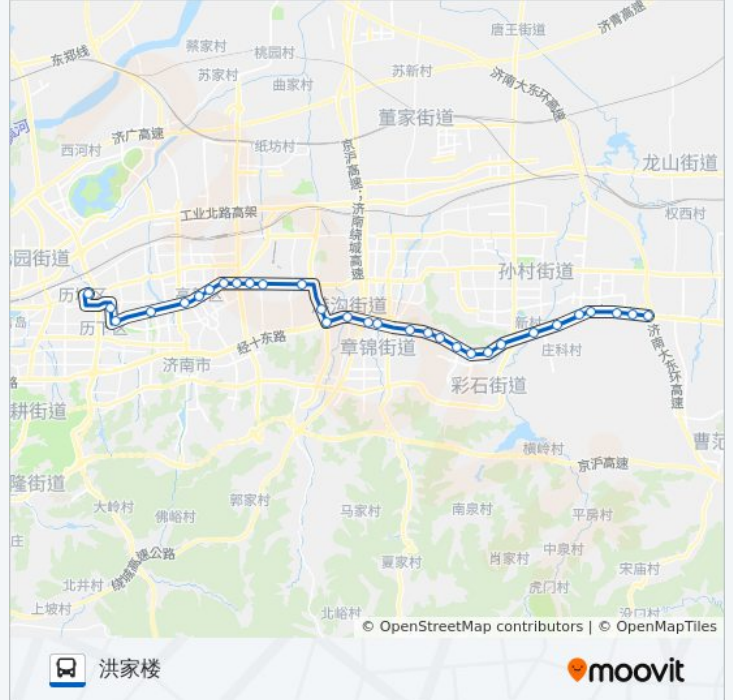

[查看时间表](#)

- 鸡山村
- 现代职业学院
- 马头山村
- 山庄
- 埠东村
- 东港沟
- 博世磨具公司
- 小龙堂北
- 教育城
- 西彩石
- 彩石山庄
- 力诺集团
- 力诺科技园
- 山青院
- 邢村
- 邢村立交桥东
- 邢村立交桥
- 田庄东
- 山东建筑大学
- 安家
- 凤山路北口
- 义和庄南

公交311路的时间表

往洪家楼方向的时间表

星期一	05:40 - 17:40
星期二	05:40 - 17:40
星期三	05:40 - 17:40
星期四	05:40 - 17:40
星期五	05:40 - 17:40
星期六	05:40 - 17:40
星期日	05:40 - 17:40

公交311路的信息

方向: 洪家楼

站点数量: 31

行车时间: 67 分

途经站点:

世纪大道凤凰路
 开拓路
 牛旺庄
 工业区舜华路
 贤文庄
 丁家庄西
 七里河
 七里河小区
 洪家楼

方向: 鸡山村

30 站
[查看时间表](#)

洪家楼
 七里河小区
 七里河
 丁家庄西
 贤文庄
 工业区舜华路
 牛旺庄
 世纪大道工业南路
 义和庄南
 世纪大道凤山路
 安家
 山东建筑大学
 田庄东
 邢村立交桥
 邢村立交桥东
 邢村
 山青院
 力诺科技园

公交311路的时间表
 往鸡山村方向的时间表

星期一	06:40 - 18:40
星期二	06:40 - 18:40
星期三	06:40 - 18:40
星期四	06:40 - 18:40
星期五	06:40 - 18:40
星期六	06:40 - 18:40
星期日	06:40 - 18:40

公交311路的信息

方向: 鸡山村
 站点数量: 30
 行车时间: 71 分
 途经站点:

力诺集团

彩石山庄

西彩石

教育城

小龙堂北

博世磨具公司