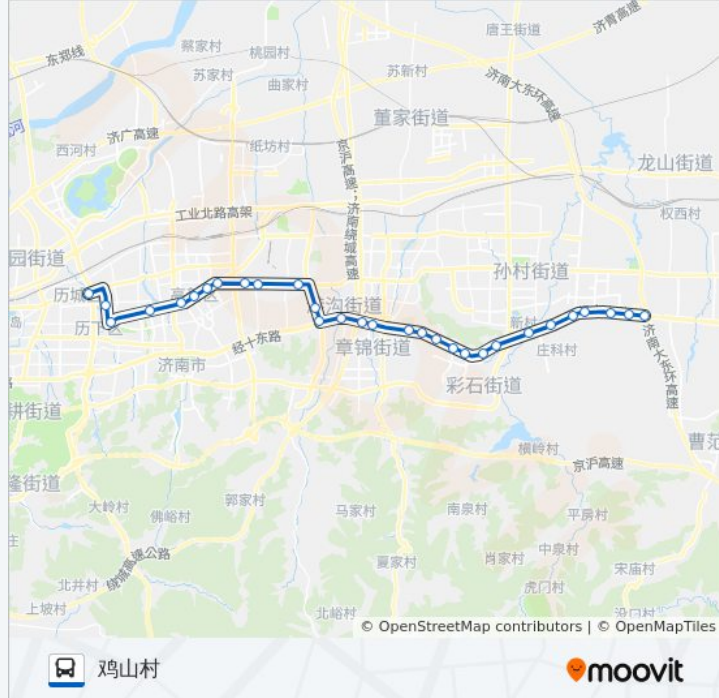

公交311路的信息

方向: 洪家楼

站点数量: 31

行车时间: 67 分

途经站点:

世纪大道凤凰路
 开拓路
 牛旺庄
 工业区舜华路
 贤文庄
 丁家庄西
 七里河
 七里河小区
 洪家楼

方向: 鸡山村

30 站
[查看时间表](#)

公交311路的信息

方向: 鸡山村
 站点数量: 30
 行车时间: 71 分
 途经站点:

力诺集团

彩石山庄

西彩石

教育城

小龙堂北

博世磨具公司

东港沟

埠东村

山庄

马头山村

现代职业学院

鸡山村

你可以在moovitapp.com下载公交311路的PDF时间表和线路图。使用[Moovit应用程序](#)查询济南的实时公交、列车时刻表以及公共交通出行指南。

[关于Moovit](#) · [MaaS解决方案](#) · [城市列表](#) · [Moovit社区](#)

© 2023 Moovit - 版权所有

查看实时到站时间