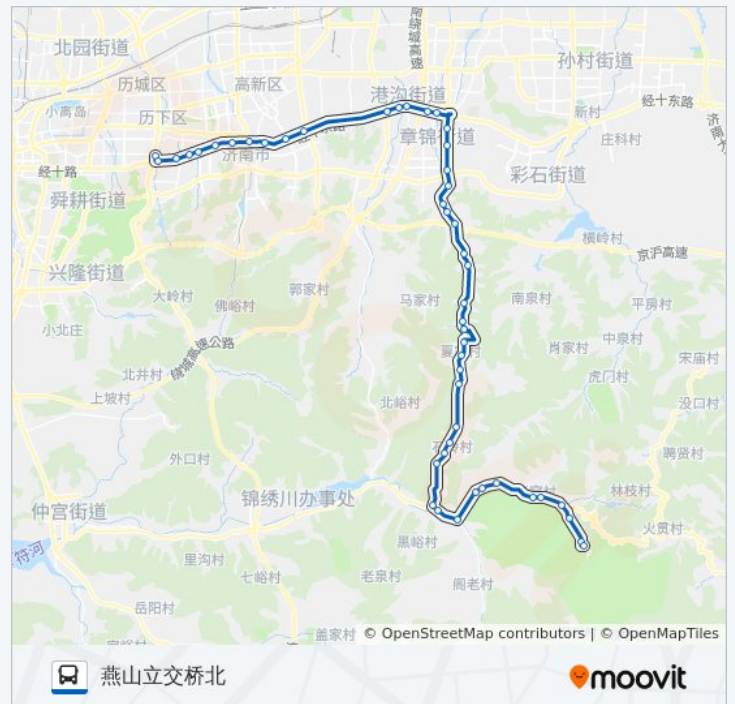

往燕山立交桥北方向的时间表

星期一	05:30 - 17:00
星期二	05:30 - 17:00
星期三	05:30 - 17:00

赵家庄  
 枣林  
 垄窝东  
 垄窝  
 东岭角  
 西岭角东  
 西岭角  
 西营  
 西营交管所  
 西营西  
 丁家峪  
 历甲泉  
 石岭  
 黄鹿泉  
 龙湾南  
 龙湾  
 夏家村  
 夏家村北  
 里子  
 里子北  
 寨而头  
 冶河南  
 冶河  
 龙洞风景区  
 高家洼  
 伙路  
 济南卫校  
 港西路  
 神武  
 港源二路东口  
 邢村  
 邢村立交桥东  
 邢村立交桥

### 公交312路的信息

方向: 燕山立交桥北

站点数量: 48

行车时间: 95 分

途经站点:

潘庄

田庄东

北胡

高新开发区

草山岭西

省立医院东院区

奥体西路

历下广场

省博物馆

华洋名苑

浆水泉路