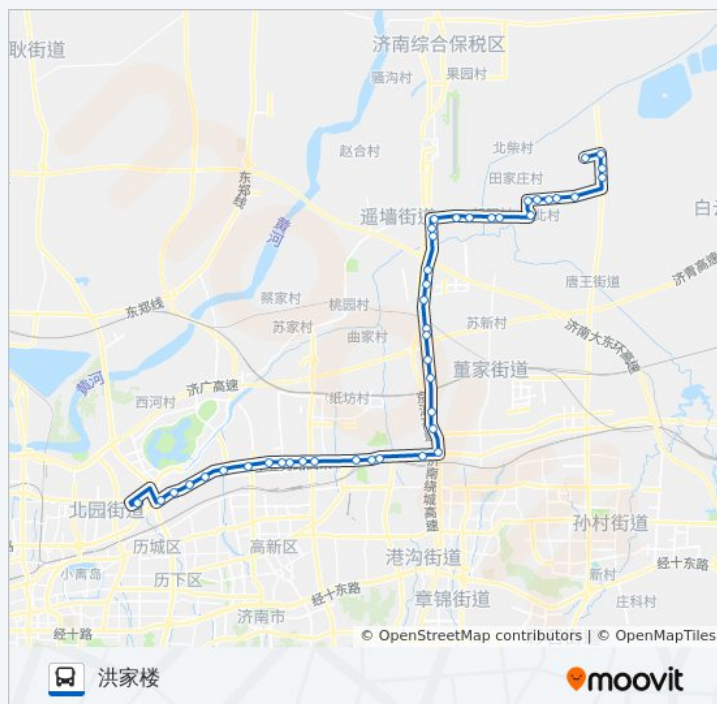

公交316路的信息

方向: 娄家

站点数量: 45

行车时间: 88 分

途经站点:

- 林家
- 曹官庄
- 简家屯
- 临港经济开发区
- 机场路临港北路
- 向阳村
- 大辛村南
- 大辛
- 机场路口
- 大辛北
- 西河北
- 东河北
- 临港朝阳
- 桥北
- 柴家
- 张圈
- 唐王郭家
- 渡口
- 北殷
- 西八户
- 东八户
- 娄家东
- 娄家

**方向: 洪家楼**

43 站  
[查看时间表](#)

刘家

济钢东门

济钢

济钢西门

王舍人街道办事处

恒大城

郭家

工业北路开源路

张马屯东

工业北路奥体中路

幸福柳广场西

裕辛苑

### 公交316路的信息

方向: 洪家楼

站点数量: 43

行车时间: 82 分

途经站点:

齐鲁制药

全福立交桥东

全福立交桥