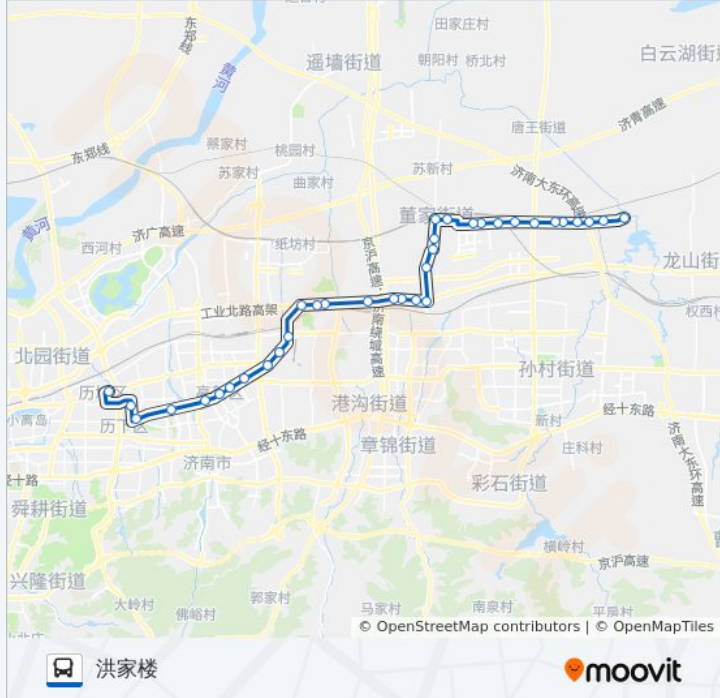

潘新  
全节河  
袁家  
甄家  
温家  
时家  
吕家路口  
吕家  
张而  
杨家  
季家  
董家卫生院  
董家村北  
董家镇政府  
齐鲁制药东厂  
李东  
郭店  
郭店街道办事处

**公交322路的时间表**  
往洪家楼方向的时间表

星期一	08:00 - 09:00
星期二	08:00 - 09:00
星期三	08:00 - 09:00
星期四	08:00 - 09:00
星期五	08:00 - 09:00
星期六	08:00 - 09:00
星期日	08:00 - 09:00

**公交322路的信息**

方向: 洪家楼  
站点数量: 35  
行车时间: 74 分  
途经站点:

庚辰铸造材料

锦平

刘家

济钢东门

济钢

济钢西门

殷陈北

炼油厂

义和庄

邓家

牛旺庄

工业区舜华路

贤文庄

丁家庄西

七里河

七里河小区

洪家楼

你可以在moovitapp.com下载公交322路的PDF时间表和线路图。使用[Moovit应用程序](#)查询济南的实时公交、列车时刻表以及公共交通出行指南。

[关于Moovit](#) · [MaaS解决方案](#) · [城市列表](#) · [Moovit社区](#)

© 2023 Moovit - 版权所有