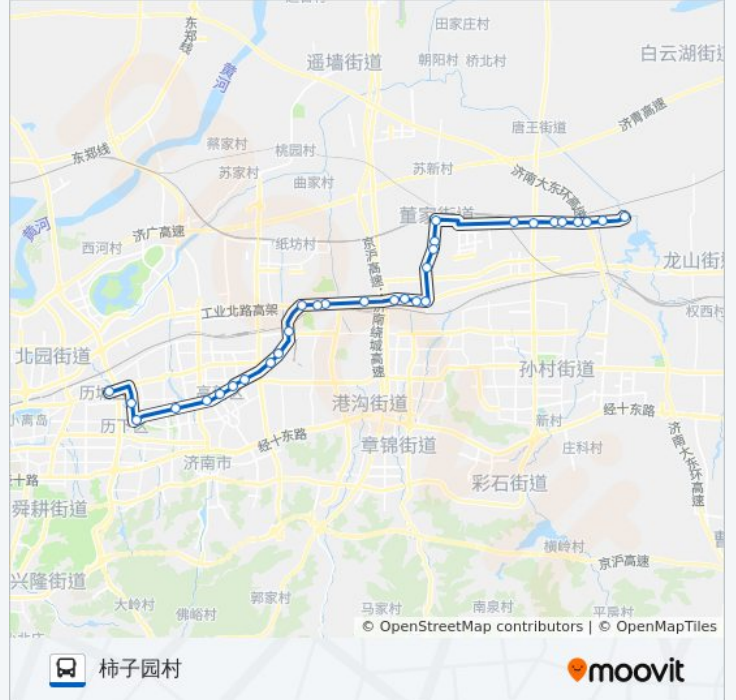

## 方向: 柿子园村

31 站

[查看时间表](#)

- 洪家楼
- 七里河小区
- 七里河
- 丁家庄西
- 贤文庄
- 工业区舜华路
- 牛旺庄
- 邓家
- 义和庄
- 炼油厂
- 殷陈北
- 济钢西门
- 济钢
- 济钢东门
- 刘家
- 锦平
- 庚辰铸造材料
- 郭店街道办事处
- 郭店
- 李东
- 齐鲁制药东厂
- 董家镇政府

## 公交322路的信息

方向: 柿子园村

站点数量: 31

行车时间: 69 分

途经站点:

董家村北  
吕家  
吕家路口  
时家  
温家  
甄家  
袁家  
全节河  
潘新

**方向: 洪家楼**

35 站  
[查看时间表](#)

潘新  
全节河  
袁家  
甄家  
温家  
时家  
吕家路口  
吕家  
张而  
杨家  
季家  
董家卫生院  
董家村北  
董家镇政府  
齐鲁制药东厂  
李东  
郭店  
郭店街道办事处

**公交322路的时间表**  
往洪家楼方向的时间表

星期一	08:00 - 09:00
星期二	08:00 - 09:00
星期三	08:00 - 09:00
星期四	08:00 - 09:00
星期五	08:00 - 09:00
星期六	08:00 - 09:00
星期日	08:00 - 09:00

**公交322路的信息**

方向: 洪家楼  
站点数量: 35  
行车时间: 74 分  
途经站点:

庚辰铸造材料

锦平

刘家

济钢东门

济钢

济钢西门