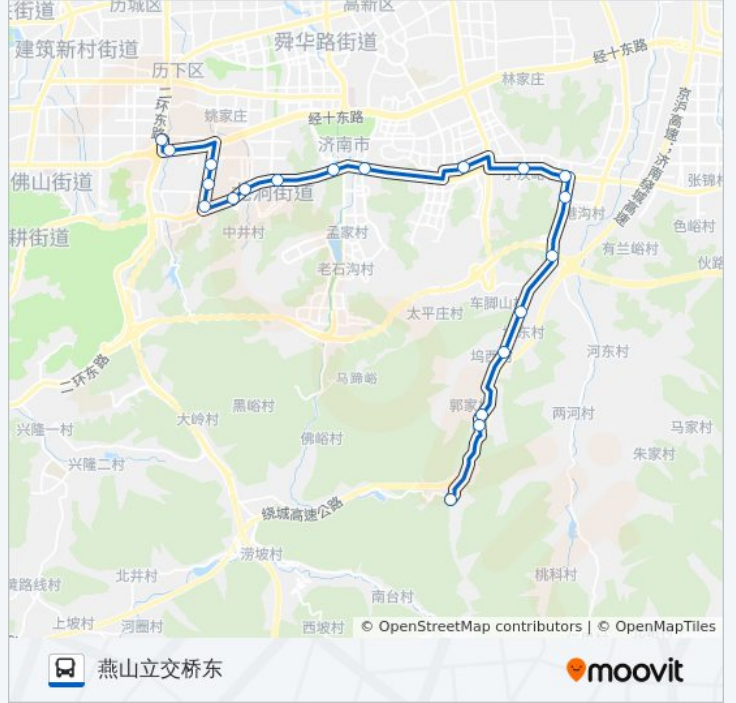

旅游路

地矿家园

正大城市花园

燕山立交桥东

二环东路文化东路

## 公交323路的时间表

往燕山立交桥东方向的时间表

星期一	06:00 - 15:40
星期二	06:00 - 15:40
星期三	06:00 - 15:40
星期四	06:00 - 15:40
星期五	06:00 - 15:40
星期六	06:00 - 15:40
星期日	06:00 - 15:40

## 公交323路的信息

方向: 燕山立交桥东

站点数量: 20

行车时间: 34 分

途经站点:

**方向: 黑龙峪**

20 站

[查看时间表](#)