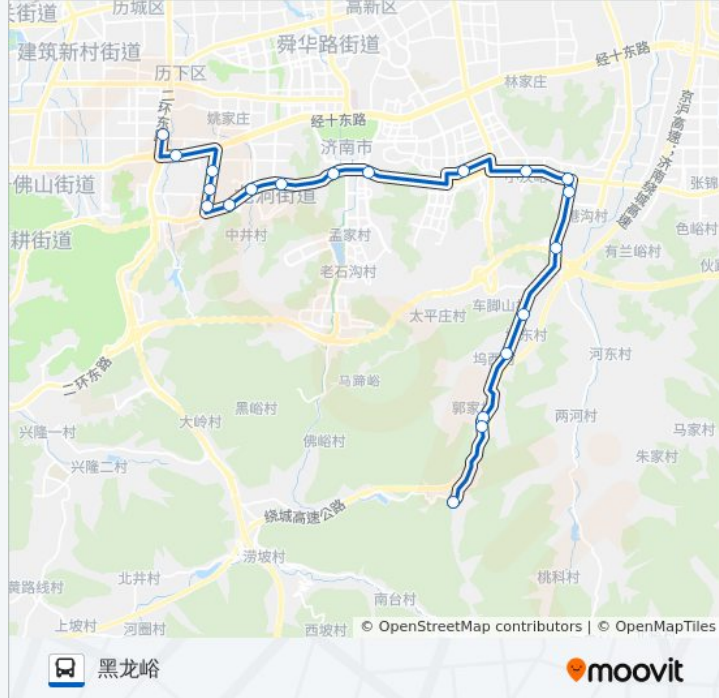

### 公交323路的信息

**方向:** 黑龙峪

**站点数量:** 20

**行车时间:** 37 分

**途经站点:**

郭家

黑龙峪

你可以在moovitapp.com下载公交323路的PDF时间表和线路图。使用[Moovit应用程序](#)查询济南的实时公交、列车时刻表以及公共交通出行指南。