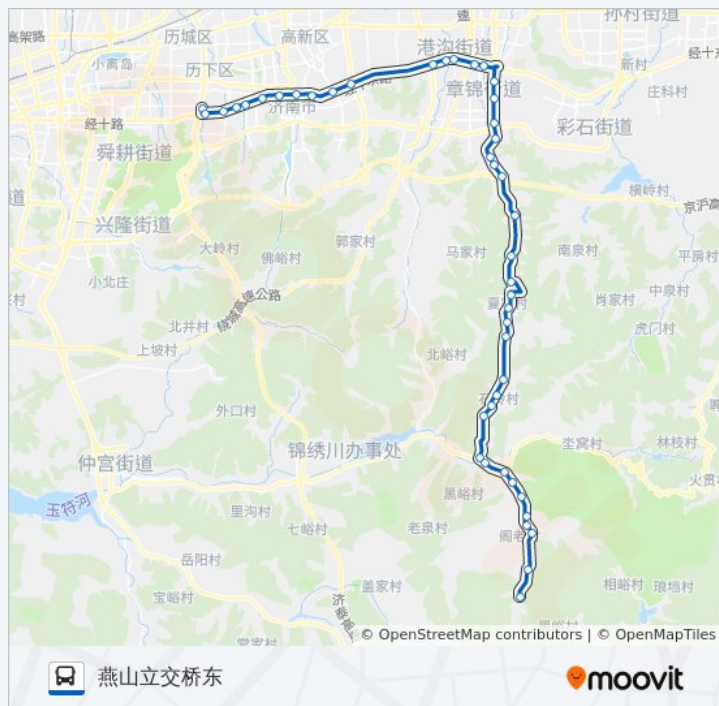

邢村立交桥东

邢村立交桥

潘庄

田庄东

北胡

高新开发区

草山岭西

省立医院东院区

奥体西路

公交325路的信息

方向: 燕山立交桥东

站点数量: 44

行车时间: 83 分

途经站点:

历下广场

省博物馆

华洋名苑

浆水泉路

燕山立交桥东

二环东路文化东路

你可以在moovitapp.com下载公交325路的PDF时间表和线路图。使用[Moovit应用程序](#)查询济南的实时公交、列车时刻表以及公共交通出行指南。

[关于Moovit](#) · [MaaS解决方案](#) · [城市列表](#) · [Moovit社区](#)

© 2023 Moovit - 版权所有

查看实时到站时间