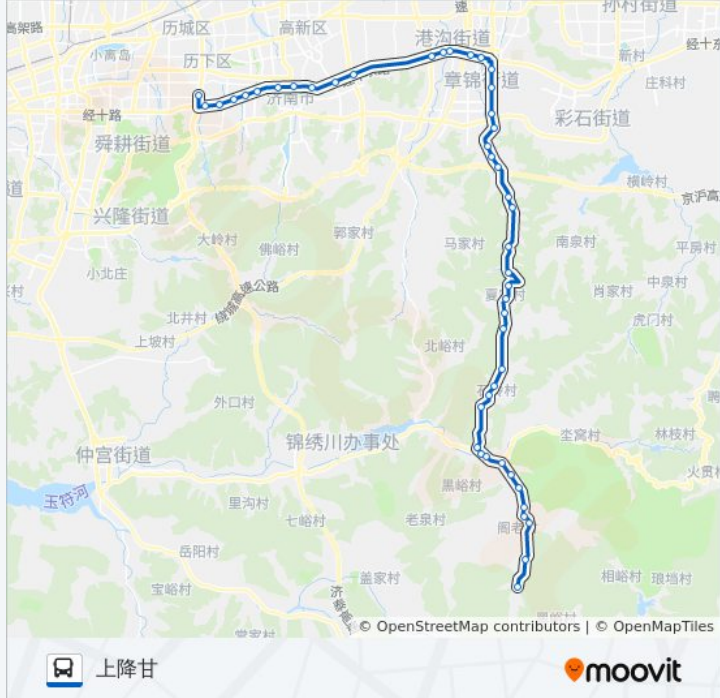

寨而头

里子

夏家村北

夏家村

龙湾

龙湾南

黄鹿泉

石岭

历甲泉

丁家峪

西营西

西营交管所

附设站

西营

西营镇敬老院

大南营

小南营

阁老庄

藕池

下降甘

上降甘

方向: 燕山立交桥东

44 站

[查看时间表](#)