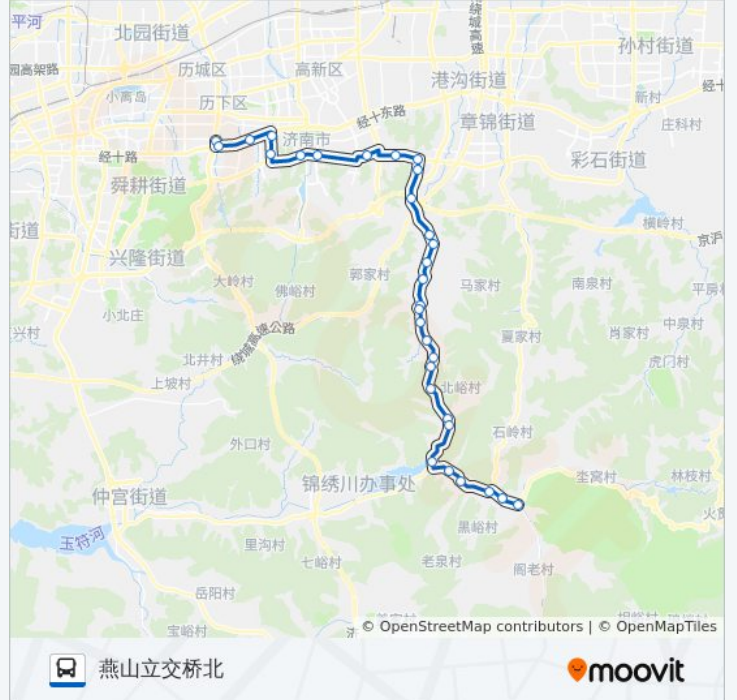

公交326路的信息

方向: 燕山立交桥北

站点数量: 31

行车时间: 63 分

途经站点:

小汉峪东

临时站

旅游路奥体东路

奥体西路南口

转山西路

转山西路北口

华洋名苑

燕山立交桥东

二环东路文化东路

方向: 西营

30 站

[查看时间表](#)

二环东路文化东路

燕山立交桥东

华洋名苑

转山西路北口

转山西路

奥体西路南口

旅游路奥体东路