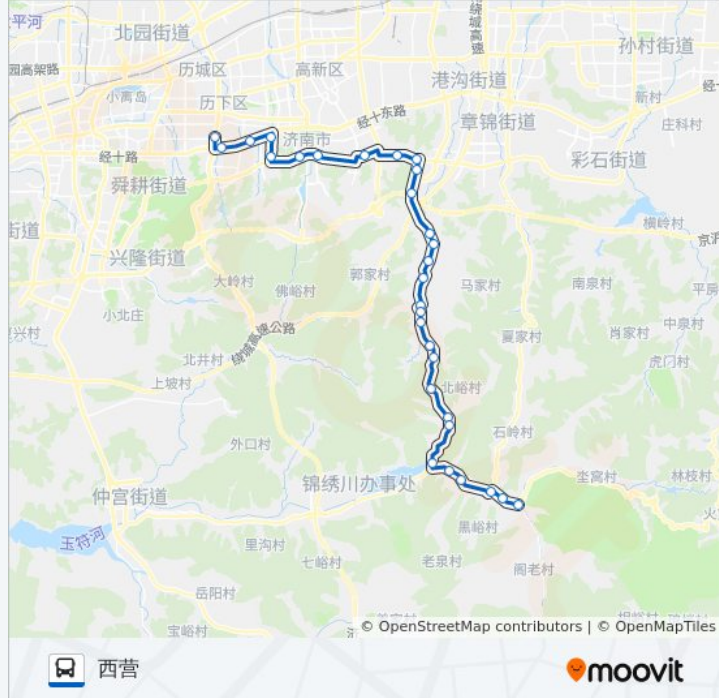

站点数量: 30

行车时间: 68 分

途经站点:

半仙山

石庙

云台寺

仁里村

大水井北

大水井南

九曲村

云河村

汪家场

晾米台

附设站

西营

你可以在moovitapp.com下载公交326路的PDF时间表和线路图。使用[Moovit应用程序](#)查询济南的实时公交、列车时刻表以及公共交通出行指南。