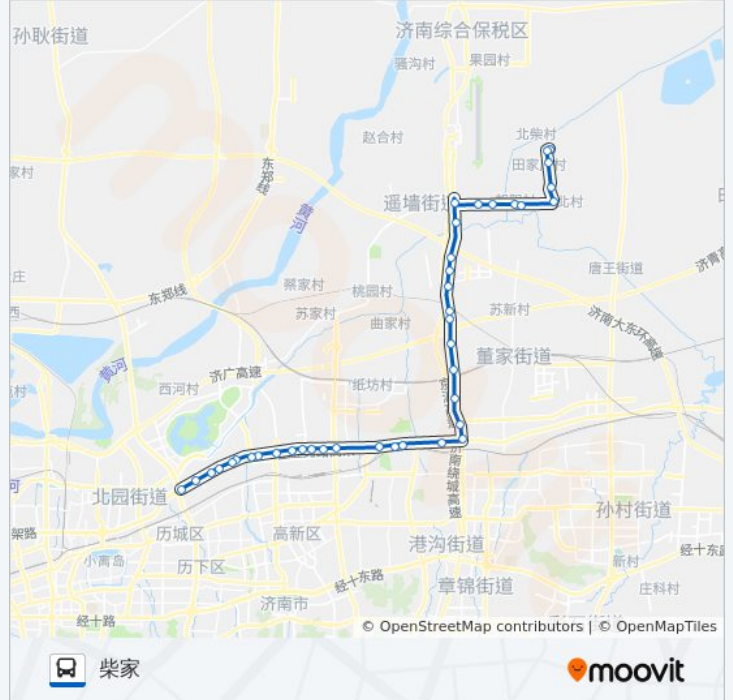

### 公交328路的信息

方向: 柴家

站点数量: 39

行车时间: 77 分

途经站点:

济钢西门

济钢

济钢东门

临空经济区建设指挥部

机场路临港北路

向阳村

大辛村南

机场路口

大辛北

西河北

东河北

临港朝阳

桥北

临时附设站

柴家南

东柴家

柴家

你可以在moovitapp.com下载公交328路的PDF时间表和线路图。使用[Moovit应用程序](#)查询济南的实时公交、列车时刻表以及公共交通出行指南。

[关于Moovit](#) · [MaaS解决方案](#) · [城市列表](#) · [Moovit社区](#)

© 2024 Moovit - 保留所有权利