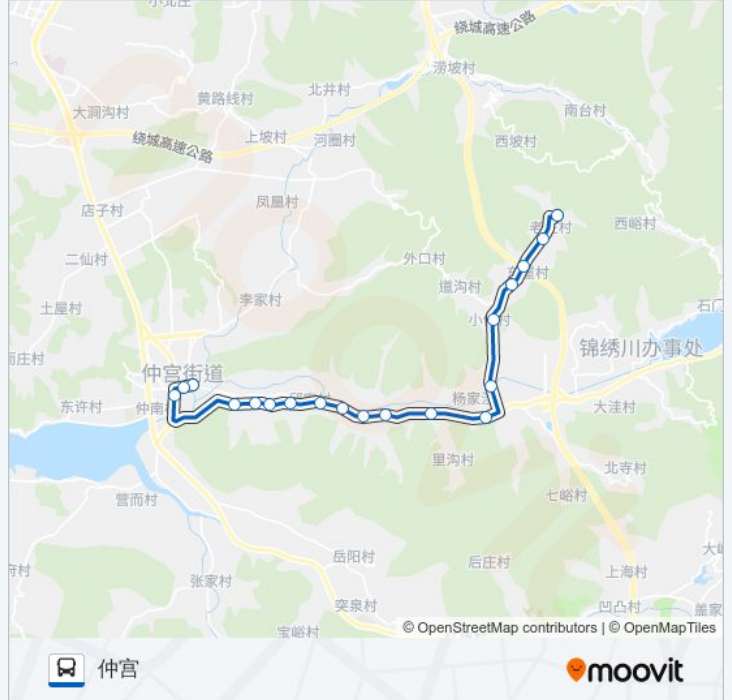

东郭而庄

宏福路

仲宫镇政府

仲宫

公交809路的时间表

往仲宫方向的时间表

|     |               |
|-----|---------------|
| 星期一 | 06:00 - 13:00 |
| 星期二 | 06:00 - 13:00 |
| 星期三 | 06:00 - 13:00 |
| 星期四 | 06:00 - 13:00 |
| 星期五 | 06:00 - 13:00 |
| 星期六 | 06:00 - 13:00 |
| 星期日 | 06:00 - 13:00 |

公交809路的信息

方向: 仲宫

站点数量: 19

行车时间: 29 分

途经站点:

## 方向: 大佛风景区

18 站

[查看时间表](#)

- 仲官
- 仲官镇政府
- 仲官宏福路
- 东郭而庄
- 省卫校南校
- 于家
- 南杨家
- 邱家
- 西路家庄
- 东路家庄
- 稻池
- 刘家庄
- 廐而庄
- 杨家洼
- 小佛寺村
- 大佛寺村
- 北崖村
- 老庄村

## 公交809路的信息

方向: 大佛风景区

站点数量: 18

行车时间: 33 分

途经站点:

你可以在moovitapp.com下载公交809路的PDF时间表和线路图。使用Moovit应用程序查询济南的实时公交、列车时刻表以及公共交通出行指南。

© 2024 Moovit - 保留所有权利