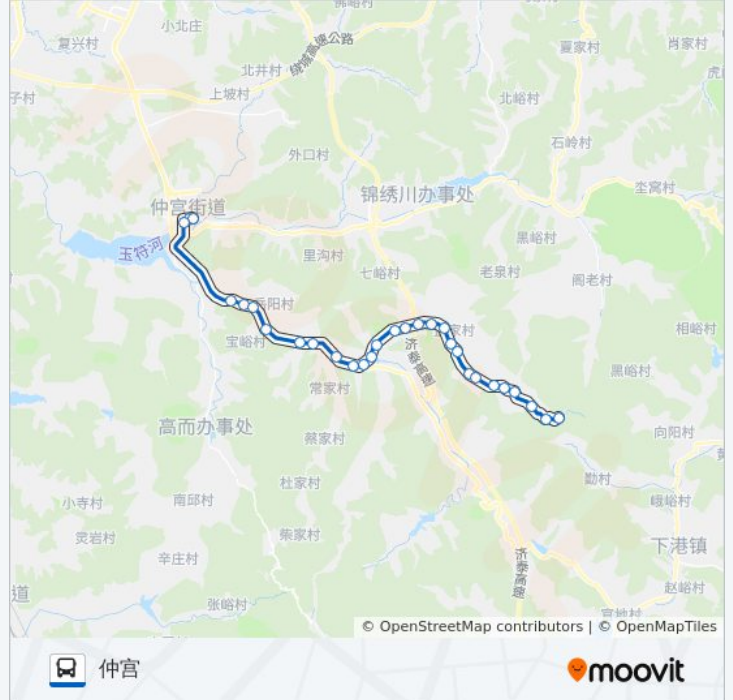

[查看时间表](#)

水帘峡
簸箕掌
桃科水库
桃科村
黄家庄
绰沟村
涝峪村
水峪村
龙门村
吴家沟
李家塘
大会村
拐把湾
凸凹村
四门塔
四季村
柳埠东
柳埠西
柳埠大桥
历城三职专
东坡村
西坡村

公交812路的时间表

往仲宫方向的时间表

星期一	06:00 - 16:30
星期二	06:00 - 16:30
星期三	06:00 - 16:30
星期四	06:00 - 16:30
星期五	06:00 - 16:30
星期六	06:00 - 16:30
星期日	06:00 - 16:30

公交812路的信息

方向: 仲宫

站点数量: 29

行车时间: 50 分

途经站点:

突泉村
小门牙村
门牙村
大门牙村
宏福路
仲宫镇政府
仲宫

方向: 水帘峡

29 站
[查看时间表](#)

仲宫
仲宫镇政府
宏福路
大门牙村
门牙村
小门牙村
突泉村
西坡村
东坡村
历城三职专
柳埠大桥
柳埠西
柳埠东
四季村
四门塔
凸凹村
拐把湾
大会村

公交812路的时间表
往水帘峡方向的时间表

星期一	07:30 - 17:40
星期二	07:30 - 17:40
星期三	07:30 - 17:40
星期四	07:30 - 17:40
星期五	07:30 - 17:40
星期六	07:30 - 17:40
星期日	07:30 - 17:40

公交812路的信息

方向: 水帘峡
站点数量: 29
行车时间: 55 分
途经站点:

李家塘
吴家沟
龙门村
水峪村
涝峪村
绰沟村
黄家庄
桃科村
桃科水库
簸箕掌
水帘峡

你可以在moovitapp.com下载公交812路的PDF时间表和线路图。使用[Moovit应用程序](#)查询济南的实时公交、列车时刻表以及公共交通出行指南。

[关于Moovit](#) · [MaaS解决方案](#) · [城市列表](#) · [Moovit社区](#)