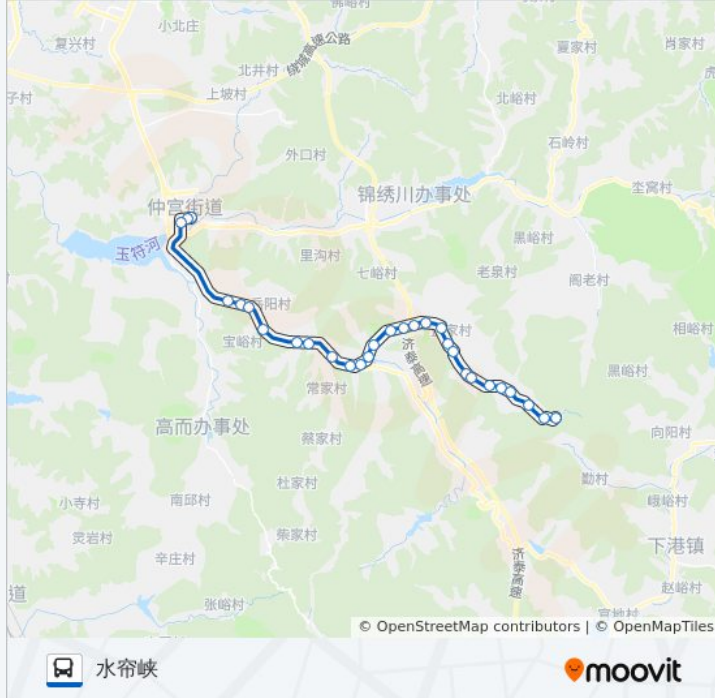

公交812路的信息

方向: 仲宫

站点数量: 29

行车时间: 50 分

途经站点:

突泉村
小门牙村
门牙村
大门牙村
宏福路
仲宫镇政府
仲宫

方向: 水帘峡

29 站
[查看时间表](#)

仲宫
仲宫镇政府
宏福路
大门牙村
门牙村
小门牙村
突泉村
西坡村
东坡村
历城三职专
柳埠大桥
柳埠西
柳埠东
四季村
四门塔
凸凹村
拐把湾
大会村

公交812路的时间表
往水帘峡方向的时间表

星期一	07:30 - 17:40
星期二	07:30 - 17:40
星期三	07:30 - 17:40
星期四	07:30 - 17:40
星期五	07:30 - 17:40
星期六	07:30 - 17:40
星期日	07:30 - 17:40

公交812路的信息

方向: 水帘峡
站点数量: 29
行车时间: 55 分
途经站点:

李家塘
吴家沟
龙门村
水峪村
涝峪村
绰沟村
黄家庄
桃科村
桃科水库
簸箕掌
水帘峡

你可以在moovitapp.com下载公交812路的PDF时间表和线路图。使用[Moovit应用程序](#)查询济南的实时公交、列车时刻表以及公共交通出行指南。

[关于Moovit](#) · [MaaS解决方案](#) · [城市列表](#) · [Moovit社区](#)