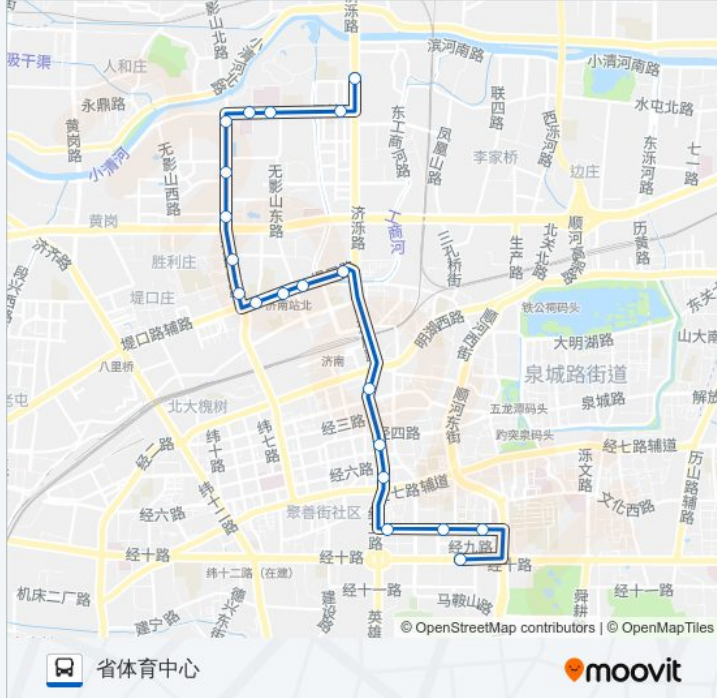

公交K15((动物园))共有2条行车路线。工作日的服务时间为：

(1) 动物园: 06:00 - 21:40(2) 省体育中心: 06:00 - 21:00

使用Moovit找到公交K15路离你最近的站点，以及公交K15路下车车的到站时间。

方向: 动物园

20 站

[查看时间表](#)

- 省体育中心
- 胜利大街
- 省委
- 济南大厦
- 经七纬二
- 大观园
- 天桥南
- 堤口路东口
- 天桥区政府
- 长途客运中心
- 十一中
- 无影山
- 建筑宿舍
- 无影山路
- 省气象局
- 建材市场
- 市立四院
- 济军总医院
- 工人新村
- 动物园

公交K15路的时间表

往动物园方向的时间表

星期一	06:00 - 21:40
星期二	06:00 - 21:40
星期三	06:00 - 21:40
星期四	06:00 - 21:40
星期五	06:00 - 21:40
星期六	06:00 - 21:40
星期日	06:00 - 21:40

公交K15路的信息

方向: 动物园

站点数量: 20

行车时间: 28 分

途经站点:

方向: 省体育中心

20 站

[查看时间表](#)

- 动物园
- 工人新村
- 济军总医院
- 市立四院
- 建材市场
- 省气象局
- 省医科院附属医院
- 建筑宿舍
- 无影山
- 十一中
- 长途客运中心
- 天桥区政府
- 堤口路东口
- 天桥南
- 大观园
- 经七纬二
- 济南大厦
- 省委

公交K15路的时间表

往省体育中心方向的时间表

星期一	06:00 - 21:00
星期二	06:00 - 21:00
星期三	06:00 - 21:00
星期四	06:00 - 21:00
星期五	06:00 - 21:00
星期六	06:00 - 21:00
星期日	06:00 - 21:00

公交K15路的信息

方向: 省体育中心

站点数量: 20

行车时间: 29 分

途经站点:

青年西路

省体育中心

你可以在moovitapp.com下载公交K15路的PDF时间表和线路图。使用[Moovit应用程序](#)查询济南的实时公交、列车时刻表以及公共交通出行指南。