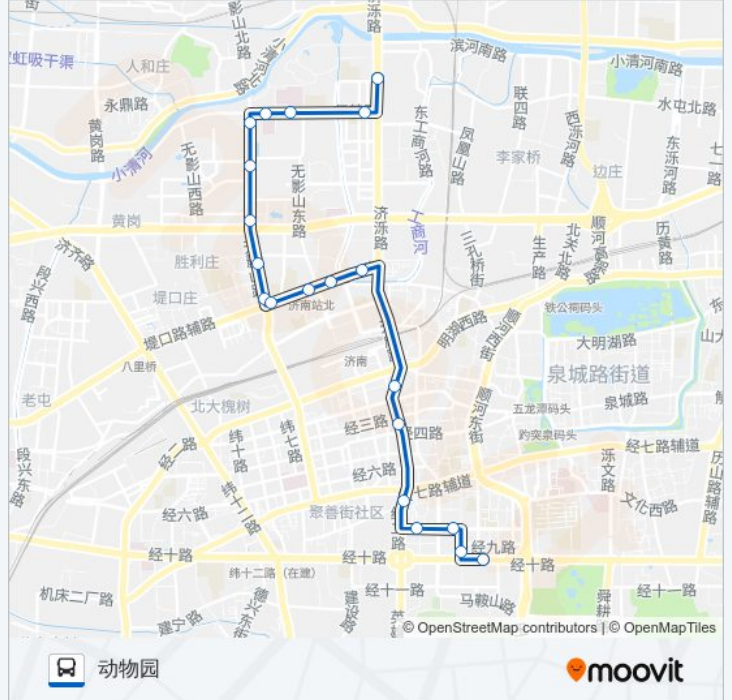

公交K15((动物园))共有2条行车路线。工作日的服务时间为：

(1) 动物园: 06:00 - 21:40(2) 省体育中心: 06:00 - 21:00

使用Moovit找到公交K15路离你最近的站点，以及公交K15路下车车的到站时间。

方向: 动物园

20 站

[查看时间表](#)

- 省体育中心
- 胜利大街
- 省委
- 济南大厦
- 经七纬二
- 大观园
- 天桥南
- 堤口路东口
- 天桥区政府
- 长途客运中心
- 十一中
- 无影山
- 建筑宿舍
- 无影山路
- 省气象局
- 建材市场
- 市立四院
- 济军总医院
- 工人新村
- 动物园

公交K15路的时间表

往动物园方向的时间表

星期一	06:00 - 21:40
星期二	06:00 - 21:40
星期三	06:00 - 21:40
星期四	06:00 - 21:40
星期五	06:00 - 21:40
星期六	06:00 - 21:40
星期日	06:00 - 21:40

公交K15路的信息

方向: 动物园

站点数量: 20

行车时间: 28 分

途经站点:

方向: 省体育中心

20 站

[查看时间表](#)

- 动物园
- 工人新村
- 济军总医院
- 市立四院
- 建材市场
- 省气象局
- 省医科院附属医院
- 建筑宿舍
- 无影山
- 十一中
- 长途客运中心
- 天桥区政府
- 堤口路东口
- 天桥南
- 大观园
- 经七纬二
- 济南大厦
- 省委

公交K15路的时间表

往省体育中心方向的时间表

星期一	06:00 - 21:00
星期二	06:00 - 21:00
星期三	06:00 - 21:00
星期四	06:00 - 21:00
星期五	06:00 - 21:00
星期六	06:00 - 21:00
星期日	06:00 - 21:00

公交K15路的信息

方向: 省体育中心

站点数量: 20

行车时间: 29 分

途经站点:

青年西路

省体育中心

你可以在moovitapp.com下载公交K15路的PDF时间表和线路图。使用[Moovit应用程序](#)查询济南的实时公交、列车时刻表以及公共交通出行指南。