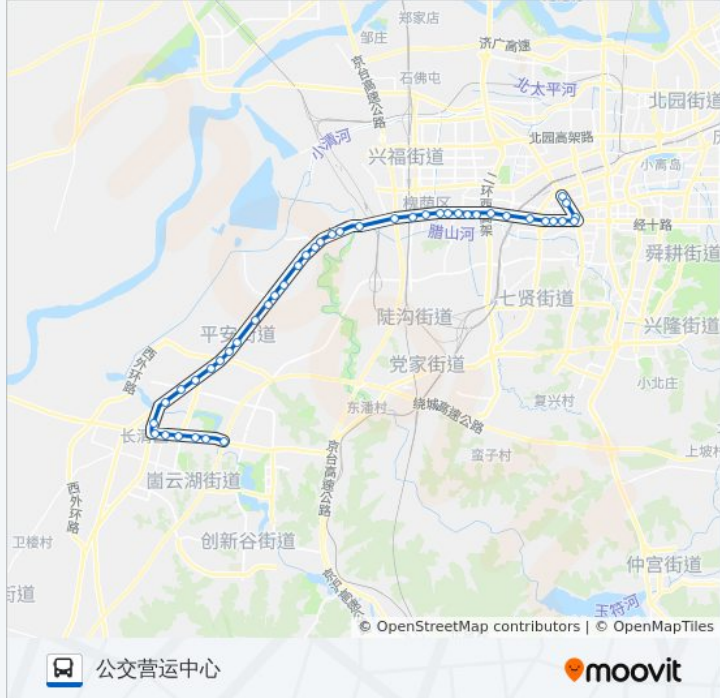

富美路

平安店

中油济柴

王宿铺

晶恒工业园

滨河路

玉符街

大学路西口

长泰小区

北辰集团

八里庄

乐天小区

公交营运中心

方向: 营市街

40 站

[查看时间表](#)

公交K20路的时间表

往营市街方向的时间表

星期一	05:50 - 20:00
星期二	05:50 - 20:00
星期三	05:50 - 20:00
星期四	05:50 - 20:00
星期五	05:50 - 20:00
星期六	05:50 - 20:00
星期日	05:50 - 20:00

公交K20路的信息

方向: 营市街
站点数量: 40
行车时间: 73 分
途经站点:

晶恒工业园

王宿铺

中油济柴