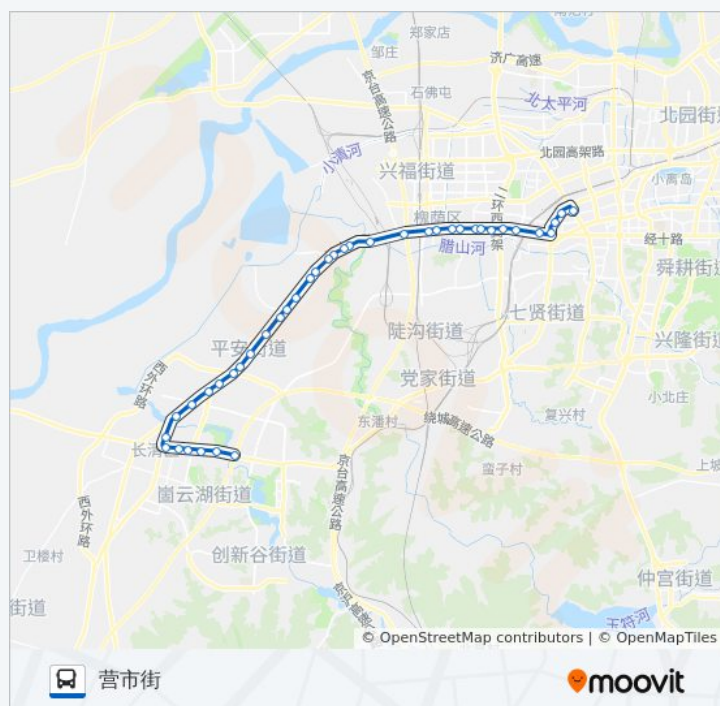

大金庄西

润华集团

明星小区

腊山北路

刘庄

腊山立交桥西

腊山立交桥

经十路段兴西路

经十路营市西街

营市街经十街

经六路

槐树街经四路

纬十二路经二路

你可以在moovitapp.com下载公交K20路的PDF时间表和线路图。使用[Moovit应用程序](#)查询济南的实时公交、列车时刻表以及公共交通出行指南。

[关于Moovit](#) · [MaaS解决方案](#) · [城市列表](#) · [Moovit社区](#)

© 2023 Moovit - 版权所有

查看实时到站时间