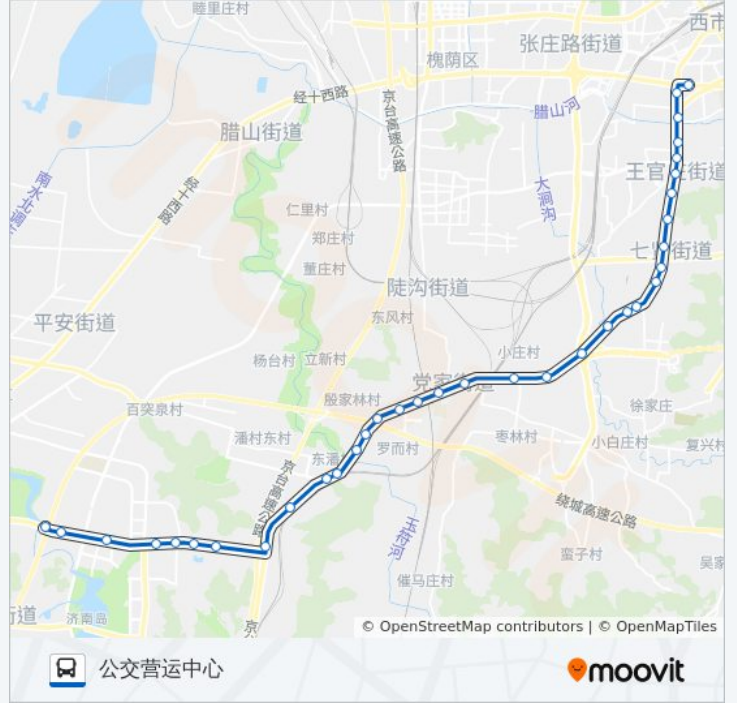

公交K22路的时间表

往公交营运中心方向的时间表

星期一	06:50 - 19:50
星期二	06:50 - 19:50
星期三	06:50 - 19:50
星期四	06:50 - 19:50
星期五	06:50 - 19:50
星期六	06:50 - 19:50
星期日	06:50 - 19:50

公交K22路的信息

方向: 公交营运中心

站点数量: 35

行车时间: 60 分

途经站点:

北桥北

北桥

南桥

明发路东口

开山村

炒米店

山东师范大学

工艺美院西门

博雅路

女子学院

齐鲁工业大学

中医药大学

公交营运中心

你可以在moovitapp.com下载公交K22路的PDF时间表和线路图。使用[Moovit应用程序](#)查询济南的实时公交、列车时刻表以及公共交通出行指南。

[关于Moovit](#) · [MaaS解决方案](#) · [城市列表](#) · [Moovit社区](#)

© 2023 Moovit - 版权所有

## 查看实时到站时间