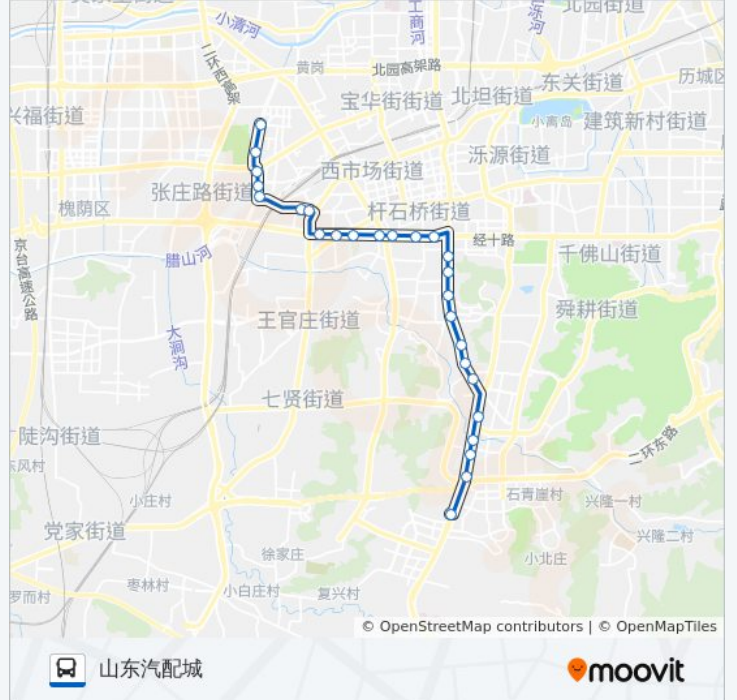

公交K27路的信息

方向: 南苑小区

站点数量: 26

行车时间: 40 分

途经站点:

东方红桥

十六里河街道办事处

二环南路

星期一	06:00 - 21:00
星期二	06:00 - 21:00
星期三	06:00 - 21:00
星期四	06:00 - 21:00
星期五	06:00 - 21:00
星期六	06:00 - 21:00
星期日	06:00 - 21:00

公交K27路的信息

方向: 山东汽配城

站点数量: 26

行车时间: 40 分

途经站点:

营市街

经六路

营市西街北口

兴济河商城

省立医院西院

张庄路

老屯

山东汽配城

你可以在moovitapp.com下载公交K27路的PDF时间表和线路图。使用[Moovit应用程序](#)查询济南的实时公交、列车时刻表以及公共交通出行指南。

[关于Moovit](#) · [MaaS解决方案](#) · [城市列表](#) · [Moovit社区](#)

© 2023 Moovit - 版权所有

查看实时到站时间