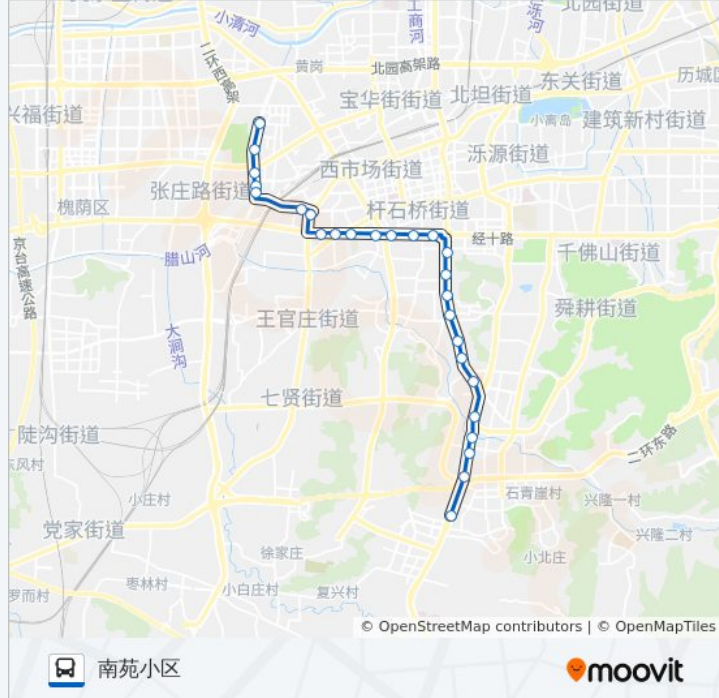

公交K27路的信息

方向: 南苑小区

站点数量: 26

行车时间: 40 分

途经站点:

东方红桥

十六里河街道办事处

二环南路

车管所检测站

方向: 山东汽配城

26 站

[查看时间表](#)

南苑小区

二环南路

十六里河街道办事处

东方红桥

八一立交桥西

建设路

五里牌坊

经十路德兴街

经七路西口

北小辛庄西街

公交K27路的时间表

往山东汽配城方向的时间表

星期一	06:00 - 21:00
星期二	06:00 - 21:00
星期三	06:00 - 21:00
星期四	06:00 - 21:00
星期五	06:00 - 21:00
星期六	06:00 - 21:00
星期日	06:00 - 21:00

公交K27路的信息

方向: 山东汽配城

站点数量: 26

行车时间: 40 分

途经站点:

营市街

经六路