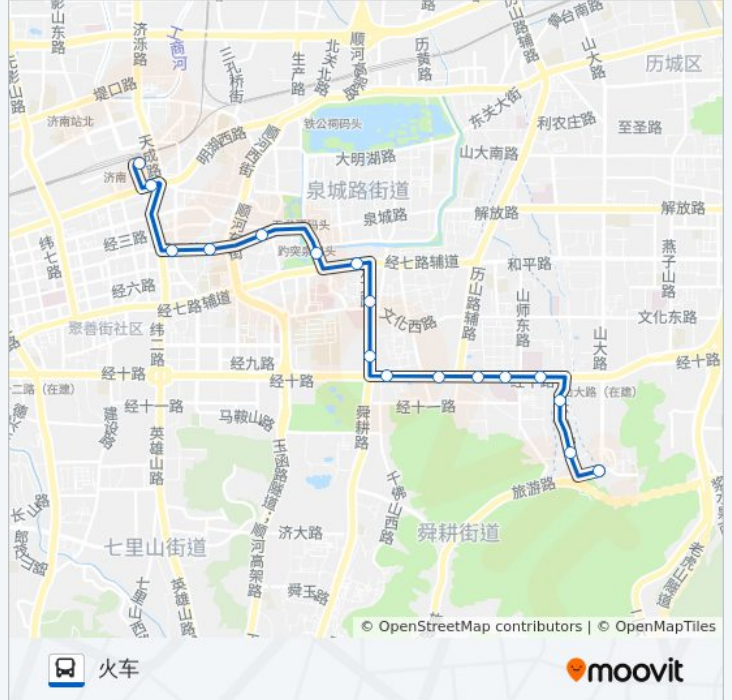

[查看时间表](#)

- 环山小区
- 环山路
- 大众日报社宿舍
- 科院路
- 山师东路
- 历山路南口
- 千佛山
- 舜耕路
- 青年东路
- 泺文路文化西路
- 泉城广场
- 趵突泉东门
- 共青团路
- 人民商场
- 大观园
- 天桥南
- 火车站

### 公交K51路的信息

方向: 火车

站点数量: 17

行车时间: 22 分

途经站点:

## 方向: 环山小区

17 站

[查看时间表](#)

- 火车站
- 站前路南口
- 大观园
- 人民商场
- 共青团路
- 趵突泉东门
- 泉城广场
- 泺文路文化西路
- 青年东路
- 舜耕路
- 千佛山
- 历山路南口
- 山师东路
- 科院路
- 大众日报社宿舍
- 环山路
- 环山小区

## 公交K51路的信息

方向: 环山小区

站点数量: 17

行车时间: 21 分

途经站点:

你可以在moovitapp.com下载公交K51路的PDF时间表和线路图。使用[Moovit应用程序](#)查询济南的实时公交、列车时刻表以及公共交通出行指南。

[关于Moovit](#) · [MaaS解决方案](#) · [城市列表](#) · [Moovit社区](#)

© 2023 Moovit - 版权所有