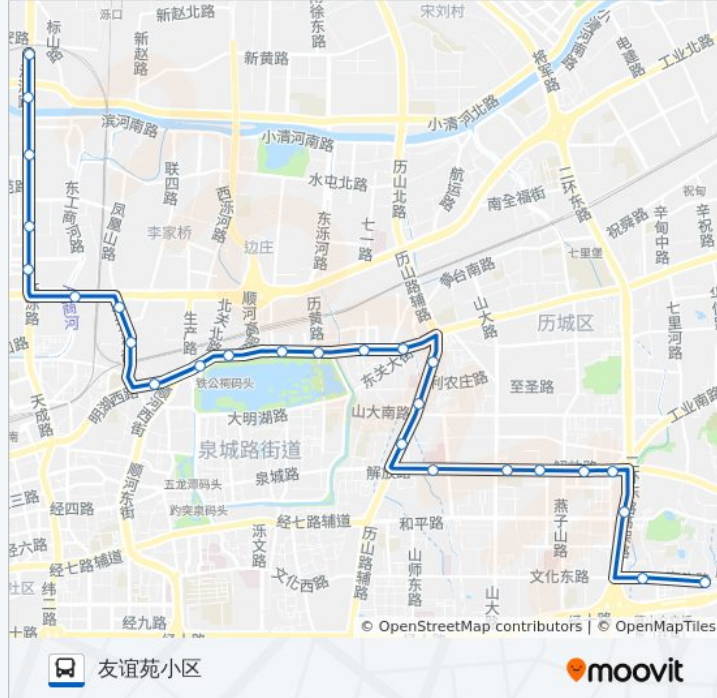

公交K53路的时间表

往友谊苑小区方向的时间表

星期一	06:00 - 20:30
星期二	06:00 - 20:30
星期三	06:00 - 20:30
星期四	06:00 - 20:30
星期五	06:00 - 20:30
星期六	06:00 - 20:30
星期日	06:00 - 20:30

公交K53路的信息

方向: 友谊苑小区

站点数量: 26

行车时间: 43 分

途经站点:

甸柳庄

二环东路和平路

窑头路西段

友谊苑小区

方向: 大坝

31 站

[查看时间表](#)

友谊苑小区

济南东站

公交K53路的时间表

往大坝方向的时间表

星期一	06:00 - 20:30
星期二	06:00 - 20:30
星期三	06:00 - 20:30
星期四	06:00 - 20:30
星期五	06:00 - 20:30
星期六	06:00 - 20:30
星期日	06:00 - 20:30

公交K53路的信息

方向: 大坝

站点数量: 31

行车时间: 46 分

途经站点:

大明湖北门

北关

河套庄

顺河街

仁丰前街

三孔桥街北口

北园大街东工商河路