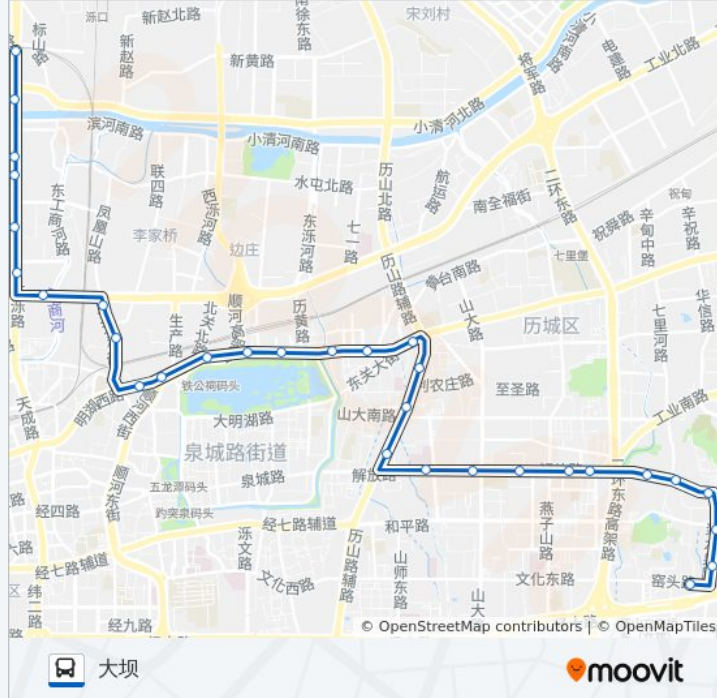

济南东站

公交K53路的时间表

往大坝方向的时间表

星期一	06:00 - 20:30
星期二	06:00 - 20:30
星期三	06:00 - 20:30
星期四	06:00 - 20:30
星期五	06:00 - 20:30
星期六	06:00 - 20:30
星期日	06:00 - 20:30

公交K53路的信息

方向: 大坝

站点数量: 31

行车时间: 46 分

途经站点:

大明湖北门

北关

河套庄

顺河街

仁丰前街

三孔桥街北口

北园大街东工商河路

长途总站北区

工人新村南村

工人新村北村

动物园

泺口服装城

大坝

你可以在moovitapp.com下载公交K53路的PDF时间表和线路图。使用[Moovit应用程序](#)查询济南的实时公交、列车时刻表以及公共交通出行指南。

[关于Moovit](#) · [MaaS解决方案](#) · [城市列表](#) · [Moovit社区](#)

© 2023 Moovit - 版权所有

查看实时到站时间