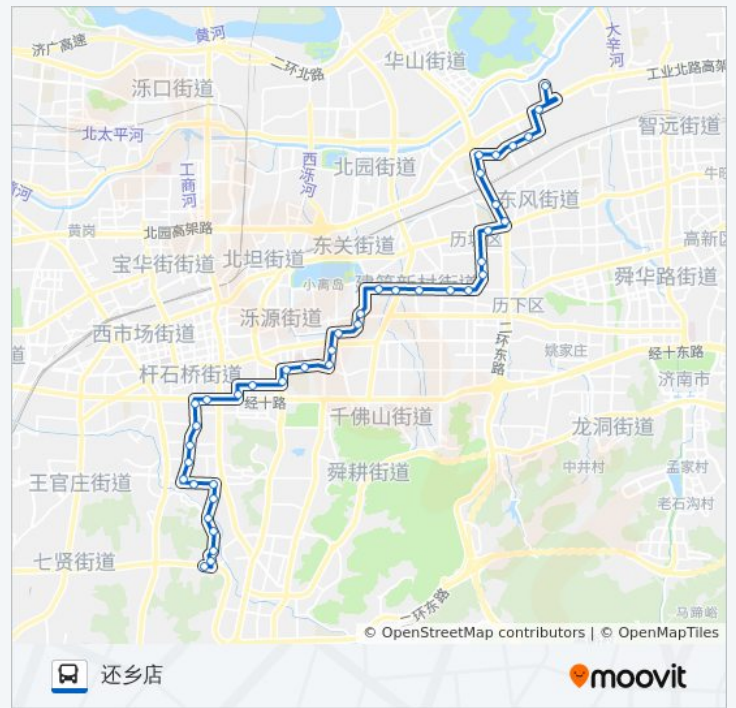

齐鲁医院

朝山街南口

朝山街北口

舜井街

青龙桥南

青龙桥北

山大南路西口

东仓

南全福街二环东路

桑园路西口

桑园路西段

将军花园

省农科院

齐鲁制药

还乡店

你可以在moovitapp.com下载公交K55路的PDF时间表和线路图。使用[Moovit应用程序](#)查询济南的实时公交、列车时刻表以及公共交通出行指南。