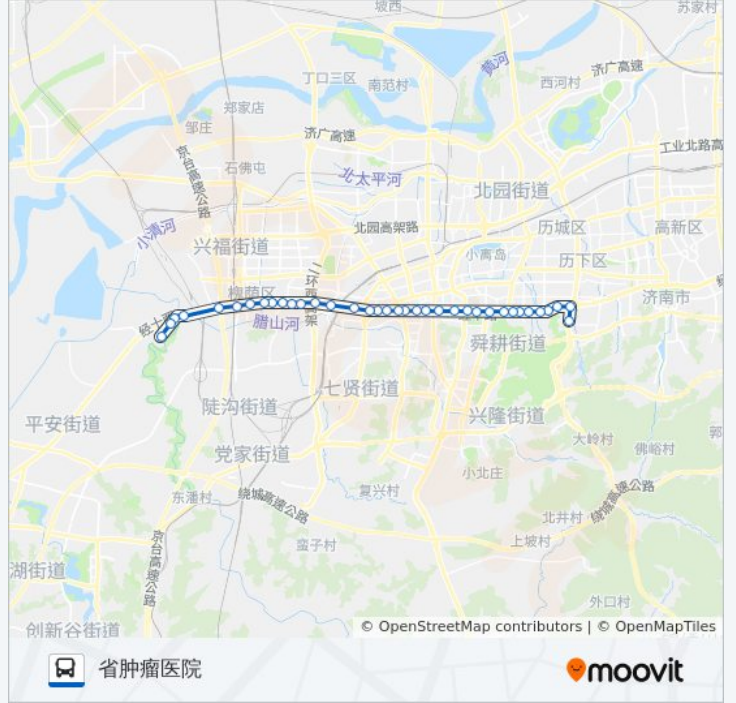

建设路

五里牌坊

经十路德兴街

经七路西口

北小辛庄西街

营市街

营市西街

公交K56路的时间表

往省肿瘤医院方向的时间表

星期一	06:00 - 21:00
星期二	06:00 - 21:00
星期三	06:00 - 21:00
星期四	06:00 - 21:00
星期五	06:00 - 21:00
星期六	06:00 - 21:00
星期日	06:00 - 21:00

公交K56路的信息

方向: 省肿瘤医院

站点数量: 36

行车时间: 56 分

途经站点:

段兴西路
腊山立交桥
长途汽车西站
刘庄
腊山北路
明星小区
润华集团
大金庄西
大杨庄
担山屯
周王庄
经十西路
河头王庄
省肿瘤医院