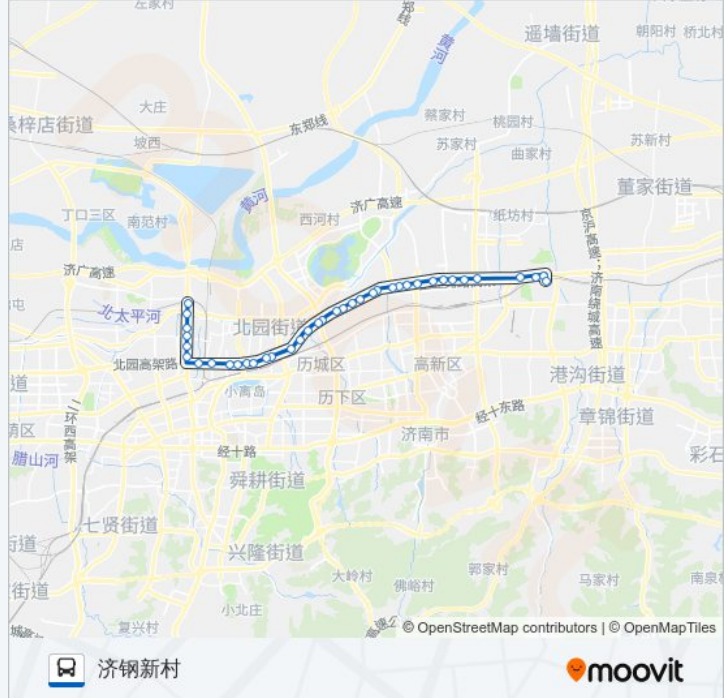

北园大街东泺河路

北园大街水屯路

北园立交桥

北园大街北关北路

北园大街生产路

三孔桥

北园大街东工商河路

长途总站北区

北园大街生产路

北园大街北关北路

北园立交桥

北园大街水屯路

北园大街东泺河路

北园大街历山路

车站北街

南全福街

黄台电厂

幸福柳广场西

幸福柳广场

幸福柳广场东

地铁张马屯站

张马屯东

工业北路开源路

郭家

恒大城

王舍人街道办事处

济钢西门

济钢

济钢东门

济钢新村

你可以在moovitapp.com下载公交K57路的PDF时间表和线路图。使用Moovit应用程序查询济南的实时公交、列车时刻表以及公共交通出行指南。

© 2024 Moovit - 保留所有权利