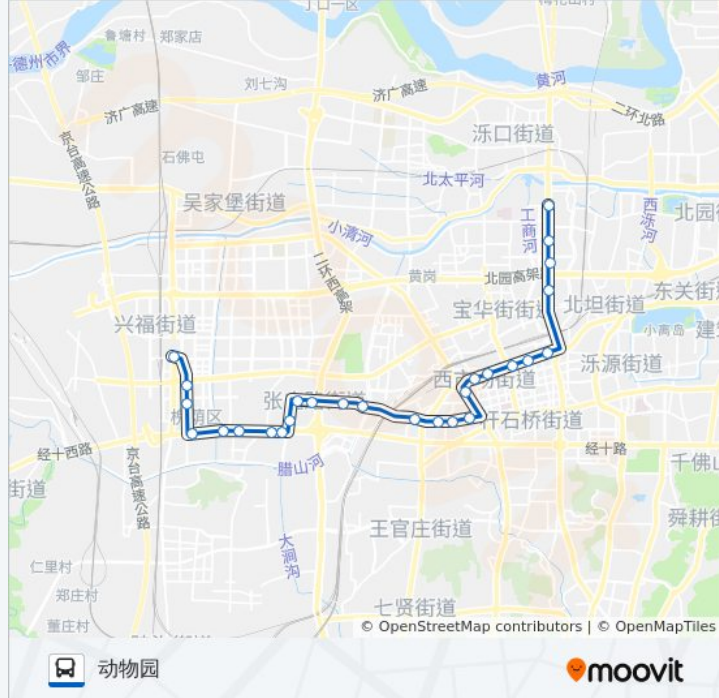

### 公交K58路的时间表

往动物园方向的时间表

星期一	06:00 - 21:00
星期二	06:00 - 21:00
星期三	06:00 - 21:00
星期四	06:00 - 21:00
星期五	06:00 - 21:00
星期六	06:00 - 21:00
星期日	06:00 - 21:00

### 公交K58路的信息

方向: 动物园

站点数量: 27

行车时间: 44 分

途经站点:

火车站

长途总站南区

长途总站北区

工人新村南村

动物园

### 方向: 济南西公交枢纽

29 站

[查看时间表](#)

动物园

工人新村南村

长途总站北区

长途总站南区

成丰桥