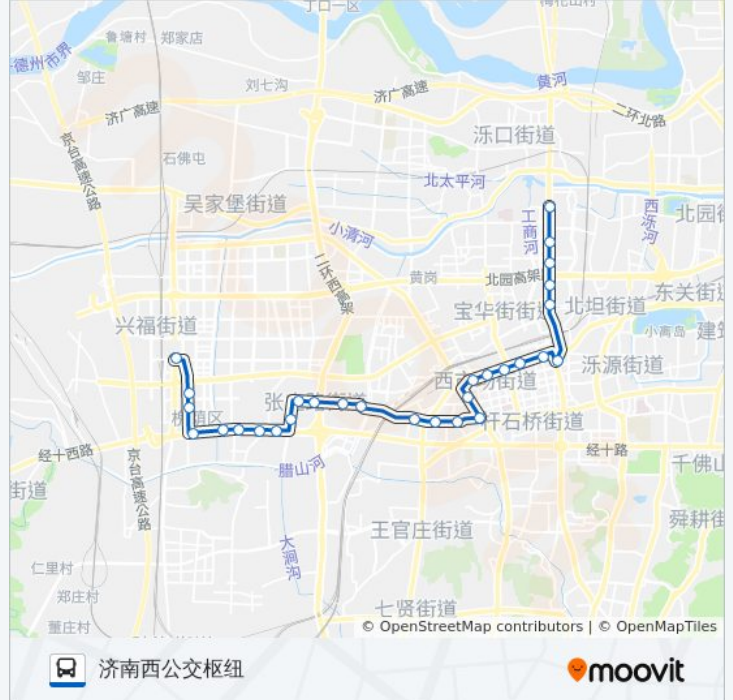

### 公交K58路的时间表

往济南西公交枢纽方向的时间表

星期一	05:40 - 21:00
星期二	05:40 - 21:00
星期三	05:40 - 21:00
星期四	05:40 - 21:00
星期五	05:40 - 21:00
星期六	05:40 - 21:00
星期日	05:40 - 21:00

### 公交K58路的信息

方向: 济南西公交枢纽

站点数量: 29

行车时间: 44 分

途经站点:

经六路二环西路

桃园小区

长途汽车西站

刘庄

腊山北路

明星小区

润华集团

大金庄西

育华中学

大金新苑

济南西站公交枢纽

你可以在moovitapp.com下载公交K58路的PDF时间表和线路图。使用[Moovit应用程序](#)查询济南的实时公交、列车时刻表以及公共交通出行指南。

[关于Moovit](#) · [MaaS解决方案](#) · [城市列表](#) · [Moovit社区](#)

© 2023 Moovit - 版权所有