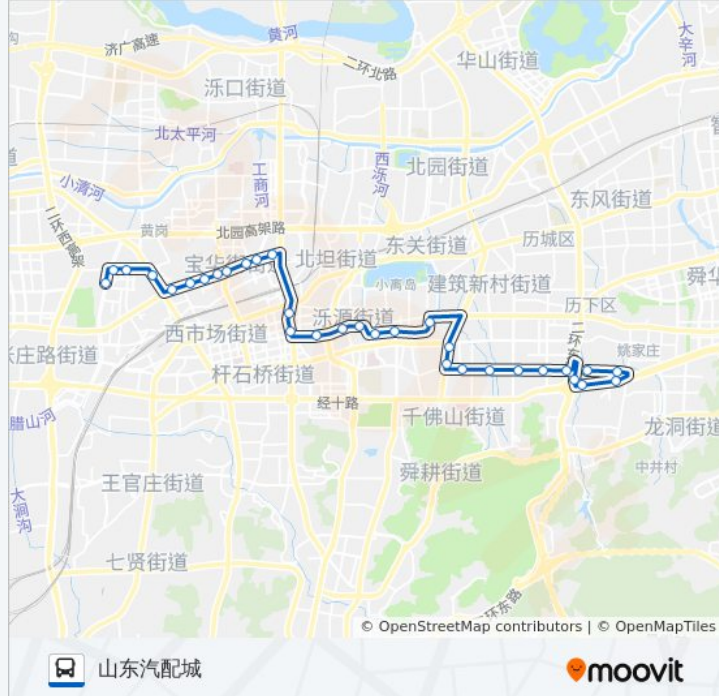

公交K59((山东汽配城))仅有一条行车路线。工作日的服务时间为：

(1) 山东汽配城: 06:00 - 20:30

使用Moovit找到公交K59路离你最近的站点，以及公交K59路下车班的到站时间。

方向: 山东汽配城

32 站

[查看时间表](#)

- 窑头路西段
- 友谊苑小区
- 浆水泉路
- 燕山立交桥东
- 燕山立交桥北
- 文化东路东口
- 燕子山路南段
- 省文化艺术学校
- 省杂技团
- 山师
- 文化路西口
- 和平路口
- 青龙桥南
- 泉城广场北
- 趵突泉东门
- 趵突泉北门
- 共青团路
- 人民商场
- 大观园
- 天桥南
- 堤口路东口
- 天桥区政府

公交K59路的时间表

往山东汽配城方向的时间表

星期一	06:00 - 20:30
星期二	06:00 - 20:30
星期三	06:00 - 20:30
星期四	06:00 - 20:30
星期五	06:00 - 20:30
星期六	06:00 - 20:30
星期日	06:00 - 20:30

公交K59路的信息

方向: 山东汽配城

站点数量: 32

行车时间: 48 分

途经站点:

长途客运中心

十一中

无影山

省煤炭工业局

铁路宿舍

堤口路西口

交校路

匡山小区

匡山小区西

山东汽配城

你可以在moovitapp.com下载公交K59路的PDF时间表和线路图。使用[Moovit应用程序](#)查询济南的实时公交、列车时刻表以及公共交通出行指南。

[关于Moovit](#) · [MaaS解决方案](#) · [城市列表](#) · [Moovit社区](#)

© 2023 Moovit - 版权所有

查看实时到站时间