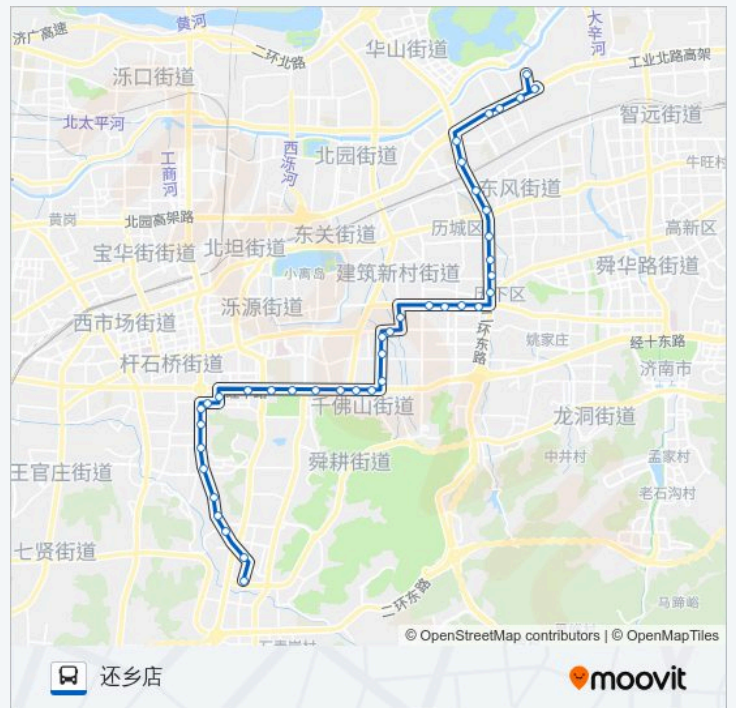

南全福街二环东路

全福立交桥南

全福立交桥东

工业北路电建路

齐鲁制药

幸福苑

还乡店

你可以在moovitapp.com下载公交K93路的PDF时间表和线路图。使用Moovit应用程序查询济南的实时公交、列车时刻表以及公共交通出行指南。

© 2024 Moovit - 保留所有权利