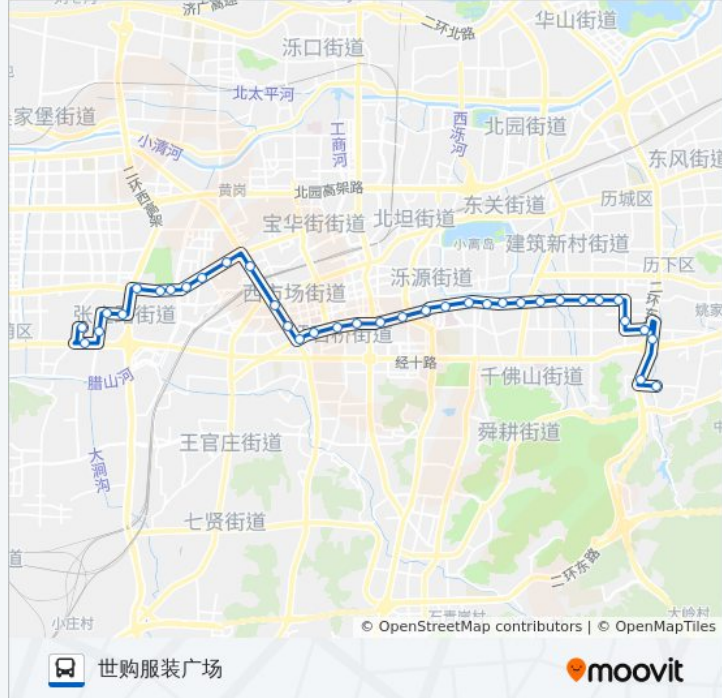

往世购服装广场方向的时间表

星期一	06:30 - 20:30
星期二	06:30 - 20:30
星期三	06:30 - 20:30
星期四	06:30 - 20:30
星期五	06:30 - 20:30
星期六	06:30 - 20:30
星期日	06:30 - 20:30

公交K96路的信息

方向: 世购服装广场

站点数量: 36

行车时间: 54 分

途经站点:

经五纬十二

华联商厦

八里桥

八里桥小区

茶叶市场

省立医院西院北

张庄路段兴西路

森林公园

张庄

经六路二环西路

桃园小区

长途汽车西站

刘庄

世购服装广场

你可以在moovitapp.com下载公交K96路的PDF时间表和线路图。使用[Moovit应用程序](#)查询济南的实时公交、列车时刻表以及公共交通出行指南。

[关于Moovit](#) · [MaaS解决方案](#) · [城市列表](#) · [Moovit社区](#)

© 2023 Moovit - 版权所有

查看实时到站时间