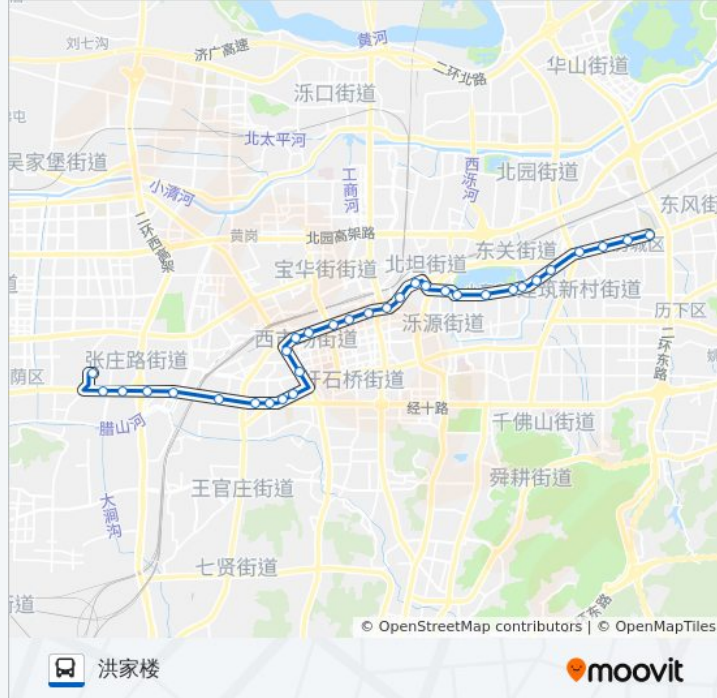

### 公交K98路的信息

方向: 世购服装广场

站点数量: 32

行车时间: 49 分

途经站点:

- 振兴街
- 经七路西口
- 北小辛庄西街
- 营市街
- 营市西街
- 段兴西路
- 腊山立交桥
- 长途汽车西站
- 刘庄
- 世购服装广场

**方向: 洪家楼**

32 站  
[查看时间表](#)

**公交K98路的信息**

**方向:** 洪家楼  
**站点数量:** 32  
**行车时间:** 48 分  
**途经站点:**

茂新街

北坦大街

济安街

少年宫

大明湖西南门

大明湖

市立一院

按察司街北口

老东门

东关大街

花园路西口

山大路北段

洪家楼西路

洪家楼

你可以在moovitapp.com下载公交K98路的PDF时间表和线路图。使用[Moovit应用程序](#)查询济南的实时公交、列车时刻表以及公共交通出行指南。

[关于Moovit](#) · [MaaS解决方案](#) · [城市列表](#) · [Moovit社区](#)

© 2023 Moovit - 版权所有