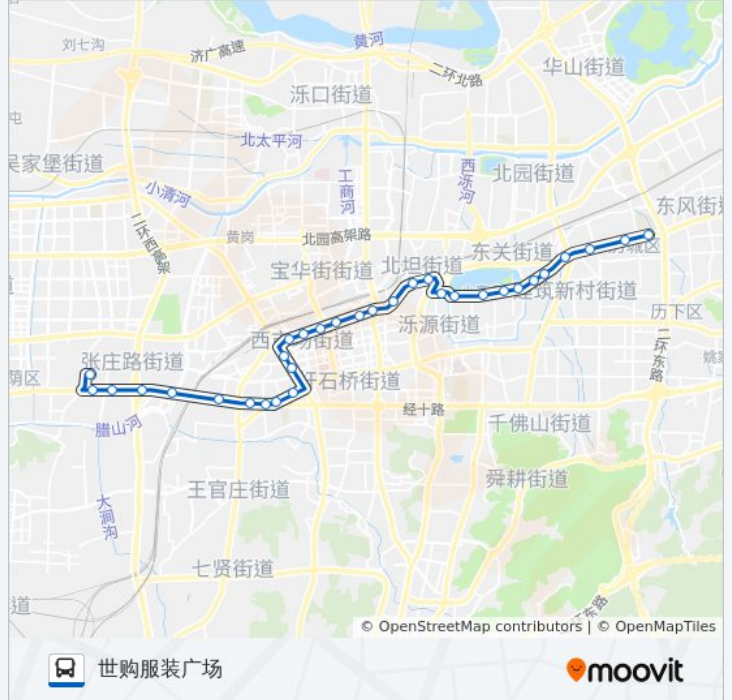

### 公交K98路的时间表

往世购服装广场方向的时间表

星期一	06:00 - 20:30
星期二	06:00 - 20:30
星期三	06:00 - 20:30
星期四	06:00 - 20:30
星期五	06:00 - 20:30
星期六	06:00 - 20:30
星期日	06:00 - 20:30

### 公交K98路的信息

方向: 世购服装广场

站点数量: 32

行车时间: 49 分

途经站点:

- 振兴街
- 经七路西口
- 北小辛庄西街
- 营市街
- 营市西街
- 段兴西路
- 腊山立交桥
- 长途汽车西站
- 刘庄
- 世购服装广场

**方向: 洪家楼**

32 站  
[查看时间表](#)

- 世购服装广场
- 刘庄
- 腊山立交桥西
- 腊山立交桥
- 经十路段兴西路
- 经十路营市西街
- 营市街
- 北小辛庄西街
- 经七路西口
- 振兴街
- 经五纬十二
- 经二纬十二
- 西市场
- 经一纬九路绿洋商城
- 经一纬六
- 经一纬五
- 火车站
- 天桥南

**公交K98路的时间表**  
 往洪家楼方向的时间表

星期一	06:00 - 20:30
星期二	06:00 - 20:30
星期三	06:00 - 20:30
星期四	06:00 - 20:30
星期五	06:00 - 20:30
星期六	06:00 - 20:30
星期日	06:00 - 20:30

**公交K98路的信息**

**方向:** 洪家楼  
**站点数量:** 32  
**行车时间:** 48 分  
**途经站点:**

茂新街

北坦大街

济安街

少年宫

大明湖西南门

大明湖