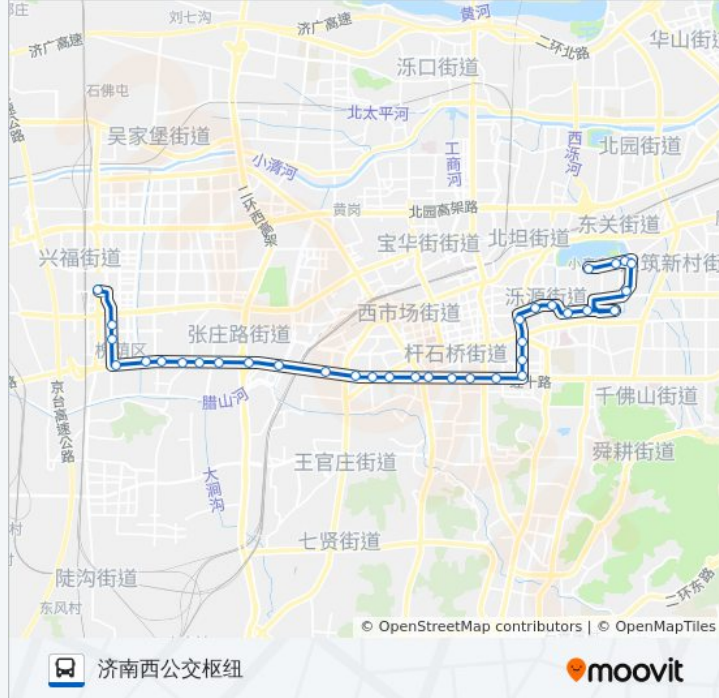

建设路

五里牌坊

公交K109路的时间表

往济南西公交枢纽方向的时间表

星期一	06:30 - 21:00
星期二	06:30 - 21:00
星期三	06:30 - 21:00
星期四	06:30 - 21:00
星期五	06:30 - 21:00
星期六	06:30 - 21:00
星期日	06:30 - 21:00

公交K109路的信息

方向: 济南西公交枢纽

站点数量: 34

行车时间: 53 分

途经站点:

经十路德兴街

经七路西口

北小辛庄西街

营市街

营市西街

段兴西路

腊山立交桥

长途汽车西站

刘庄

腊山北路

明星小区

润华集团

大金庄西

育华中学

大金新苑

济南西站交通枢纽

你可以在moovitapp.com下载公交K109路的PDF时间表和线路图。使用 [Moovit应用程序](#) 查询济南的实时公交、列车时刻表以及公共交通出行指南。

[关于Moovit](#) · [MaaS解决方案](#) · [城市列表](#) · [Moovit社区](#)

© 2023 Moovit - 版权所有

查看实时到站时间