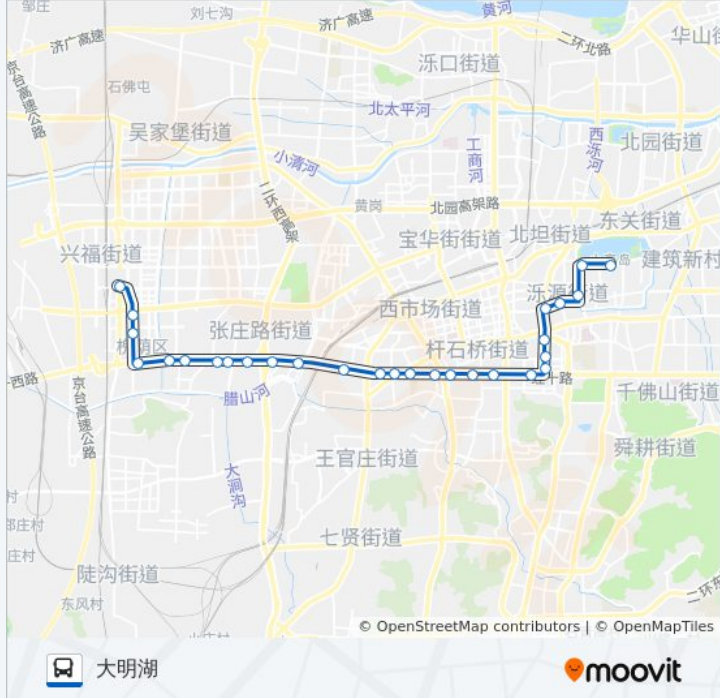

往大明湖方向的时间表

星期一	06:00 - 21:00
星期二	06:00 - 21:00
星期三	06:00 - 21:00
星期四	06:00 - 21:00
星期五	06:00 - 21:00
星期六	06:00 - 21:00
星期日	06:00 - 21:00

公交K109路的信息

方向: 大明湖

站点数量: 28

行车时间: 45 分

途经站点:

杆石桥

齐鲁银行

共青团路

西门

大明湖西南门

大明湖

方向: 济南西公交枢纽

34 站

[查看时间表](#)

大明湖

市立一院

按察司街北口

老东门

青龙桥北

黑虎泉

泉城广场北

趵突泉东门

行车时间: 53 分

途经站点:

经十路德兴街

经七路西口

北小辛庄西街

营市街

营市西街

段兴西路