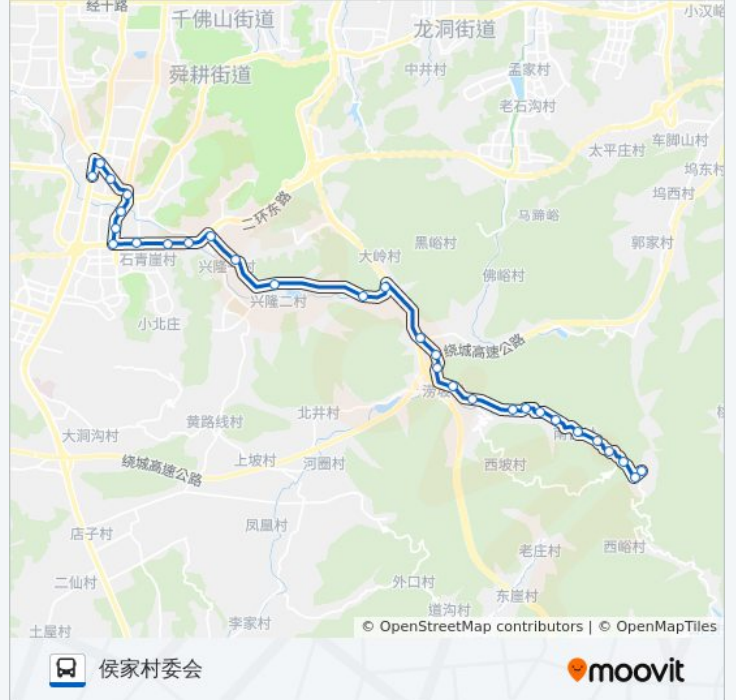

K121路

侯家村委会

以网页模式查看

公交K121((侯家村委会))仅有一条行车路线。工作日的服务时间为：

(1) 侯家村委会: 08:00 - 09:00

使用Moovit找到公交K121路离你最近的站点，以及公交K121路下车车的到站时间。

方向: 侯家村委会

30 站

星期一	08:00 - 09:00
星期二	08:00 - 09:00
星期三	08:00 - 09:00
星期四	08:00 - 09:00
星期五	08:00 - 09:00
星期六	08:00 - 09:00
星期日	08:00 - 09:00

公交K121路的信息

方向: 侯家村委会

站点数量: 30

行车时间: 48 分

途经站点:

郭家村西

郭家村

郑家南台

郑家村

青铜山村

义和村

贾家庄

侯家村委会

你可以在moovitapp.com下载公交K121路的PDF时间表和线路图。使用[Moovit应用程序](#)查询济南的实时公交、列车时刻表以及公共交通出行指南。

[关于Moovit](#) · [MaaS解决方案](#) · [城市列表](#) · [Moovit社区](#)

© 2023 Moovit - 版权所有

查看实时到站时间