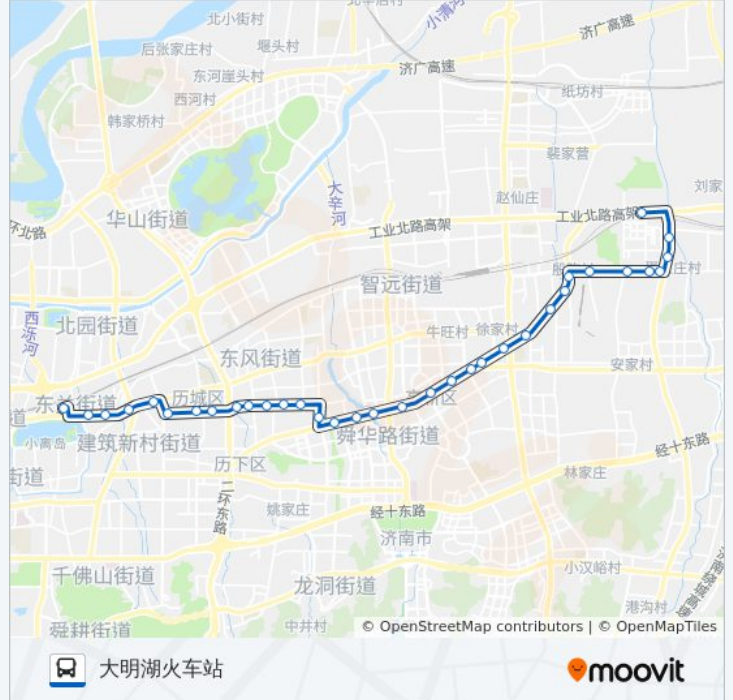

### 公交K122路的信息

方向: 大明湖火车站

站点数量: 34

行车时间: 50 分

途经站点:

- 华龙路中段
- 七里河东
- 七里河路中段
- 华龙路西口
- 山大北路东段
- 历城区政府
- 山大北路西口
- 山大路北段
- 花园路西口
- 长盛小区
- 明湖东路菜市南街
- 大明湖火车站

**方向: 济钢东门**

33站  
[查看时间表](#)

**公交K122路的信息**

方向: 济钢东门  
 站点数量: 33  
 行车时间: 47 分  
 途经站点:

丁家庄东

工业南路正丰路

贤文庄

工业区舜华路

牛旺庄

开拓路