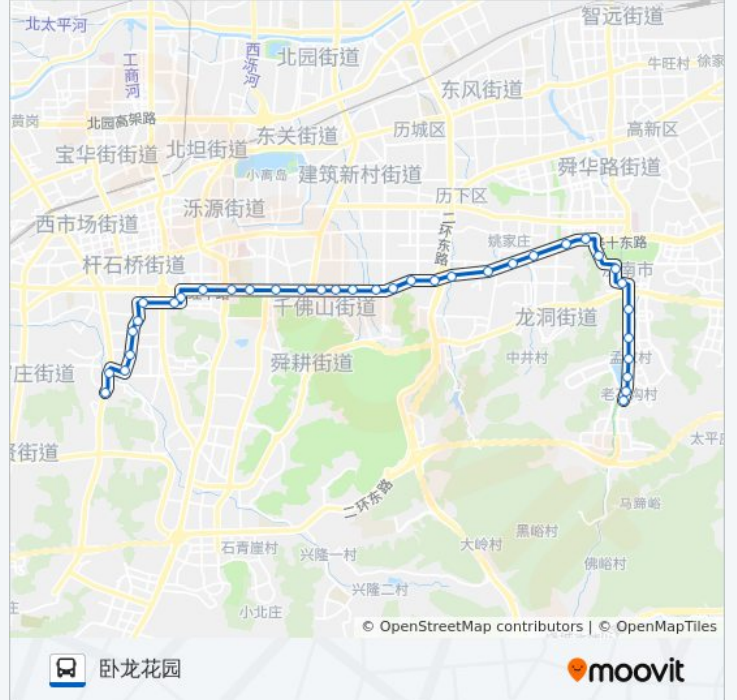

### 方向: 卧龙花园

36 站

[查看时间表](#)

颐馨苑小区  
锦屏家园南门  
锦屏家园  
锦屏家园北门  
全运媒体村  
全运运动员村  
龙奥大厦  
龙奥北路  
体育场西  
奥体西路  
历下广场  
省博物馆  
华洋名苑  
浆水泉路  
燕山立交桥东  
燕山立交桥西(经十路)  
燕子山路南口  
山大路南口  
燕子山西路  
科院路  
山师东路  
历山路南口

### 公交K139路的信息

方向: 卧龙花园

站点数量: 36

行车时间: 53 分

途经站点:

千佛山  
舜耕路  
泉城公园北门  
全民健身中心  
省体育中心  
英雄山北  
信义庄  
经十一路西口  
小梁庄街  
梁家庄  
刘长山路  
二七新村南路  
鸿园小区  
卧龙花园

你可以在moovitapp.com下载公交K139路的PDF时间表和线路图。使用 [Moovit应用程序](#) 查询济南的实时公交、列车时刻表以及公共交通出行指南。