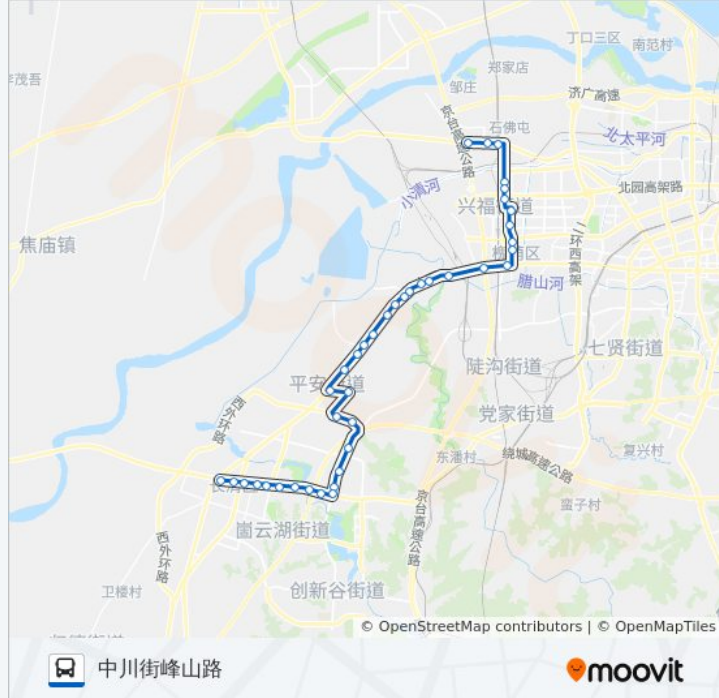

齐鲁汽车生活广场

平安南路刘长山路

省劳动技术学院

齐鲁工业大学宿舍

中医药大学东门

海棠路大学路

中医药大学

公交营运中心

乐天小区

八里庄

北辰集团

长泰小区

大学路灵岩路

中川街五峰路

中川街峰山路

方向: 方特东方神画

40 站

[查看时间表](#)

中川街峰山路

峰山路玉符街

玉符街中段

玉符街

大学路西口

长泰小区

公交K141路的信息

方向: 方特东方神画

站点数量: 40

行车时间: 75 分

途经站点:

中医药大学东门

齐鲁工业大学宿舍

省劳动技术学院