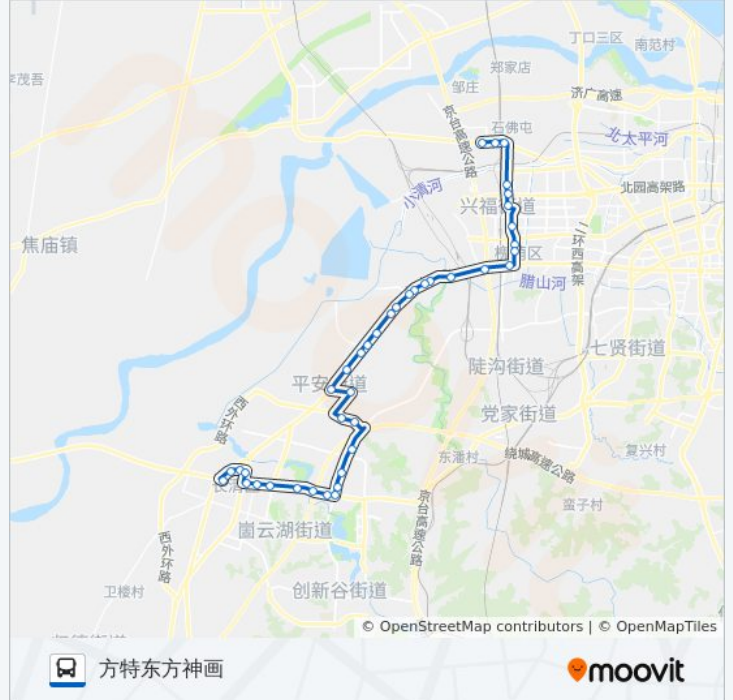

中医药大学东门

齐鲁工业大学宿舍

省劳动技术学院

平安南路刘长山路

齐鲁汽车生活广场

平安北路玉皇山路

平安店北

三龙小区

藤屯

杜家庙

小李庄

朱庄

朱庄中心医院

润华汽车园

古城

田欣苑小区

蓝石大溪地

周王庄

担山屯

大杨庄

育华中学

大金新苑

济南西站东广场

齐鲁大道兴福寺路

齐鲁大道青岛路

齐鲁大道聊城路

济齐路齐鲁大道

中赵庄

方特东方神画

你可以在moovitapp.com下载公交K141路的PDF时间表和线路图。使用 [Moovit应用程序](#) 查询济南的实时公交、列车时刻表以及公共交通出行指南。

[关于Moovit](#) · [MaaS解决方案](#) · [城市列表](#) · [Moovit社区](#)

查看实时到站时间