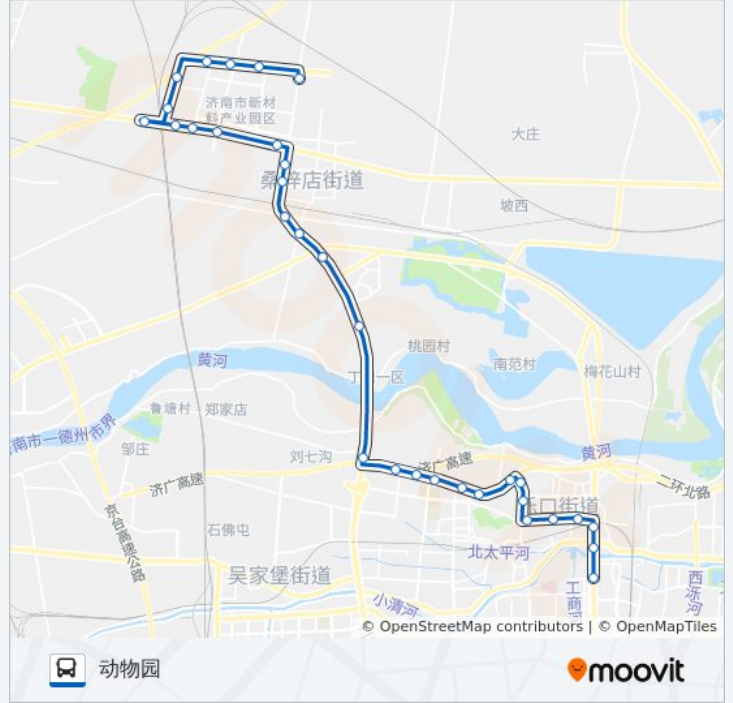

丁庄

建邦黄河大桥北

建邦黄河大桥南

新徐

丁庄村

太平庄

天桥工业开发区

公交K143路的时间表

往动物园方向的时间表

星期一	06:30 - 19:00
星期二	06:30 - 19:00
星期三	06:30 - 19:00
星期四	06:30 - 19:00
星期五	06:30 - 19:00
星期六	06:30 - 19:00
星期日	06:30 - 19:00

公交K143路的信息

方向: 动物园

站点数量: 32

行车时间: 62 分

途经站点:

药山公园
小鲁家庄
山东泺口旧车市场
无影山北路北段
泺安路西口
太平洋小区
泺安路
大坝
泺口服装城
动物园