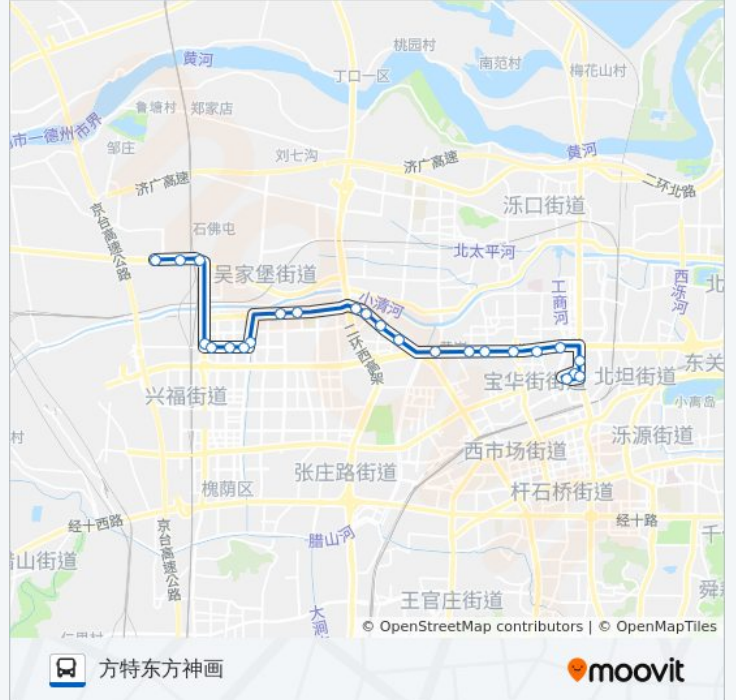

K149路

方特东方神画

[以网页模式查看](#)

公交K149((方特东方神画))仅有一条行车路线。工作日的服务时间为：

(1) 方特东方神画: 06:40 - 20:50

使用Moovit找到公交K149路离你最近的站点，以及公交K149路下车车的到站时间。

方向: 方特东方神画

24 站

[查看时间表](#)

- 成丰桥
- 西工商河路
- 堤口路东口
- 长途总站南区
- 长途汽车站
- 无影山东路
- 无影山路
- 西苑小区
- 交通学院
- 无影山中路黄岗路
- 匡山公园
- 匡山村
- 匡山村北
- 南沙小区
- 南吴家堡南
- 清源路中段
- 西城济水上苑
- 济水上苑南门
- 聊城路泰安路
- 兴福佳苑南门
- 齐鲁大道聊城路
- 济齐路齐鲁大道

公交K149路的时间表

往方特东方神画方向的时间表

星期一	06:40 - 20:50
星期二	06:40 - 20:50
星期三	06:40 - 20:50
星期四	06:40 - 20:50
星期五	06:40 - 20:50
星期六	06:40 - 20:50
星期日	06:40 - 20:50

公交K149路的信息

方向: 方特东方神画

站点数量: 24

行车时间: 38 分

途经站点:

中赵庄

方特东方神画