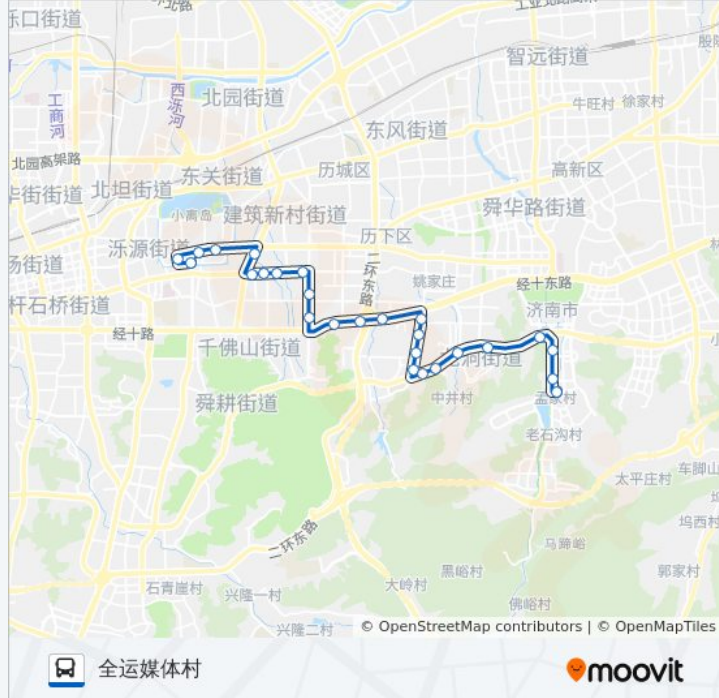

[查看时间表](#)

泉城广场北
榜棚街
天地坛街
青龙桥
解放桥南
和平路历山路
和平路山师东路
和平路历山东路
和平路山大路
文化东路
山大路南口
燕子山路南口
燕山立交桥西
燕山立交桥东
浆水泉路
正大城市花园
地矿家园
旅游路
洄龙小区
中井庄
下井庄
转山西路

公交K151路的时间表

往全运媒体村方向的时间表

| | |
|-----|---------------|
| 星期一 | 06:30 - 21:00 |
| 星期二 | 06:30 - 21:00 |
| 星期三 | 06:30 - 21:00 |
| 星期四 | 06:30 - 21:00 |
| 星期五 | 06:30 - 21:00 |
| 星期六 | 06:30 - 21:00 |
| 星期日 | 06:30 - 21:00 |

公交K151路的信息

方向: 全运媒体村

站点数量: 26

行车时间: 41 分

途经站点:

奥体西路南口

全运运动员村

全运媒体村

全运媒体村

方向: 榜棚街

24 站

[查看时间表](#)

全运媒体村

全运媒体村

全运运动员村

龙奥大厦

方向: 榜棚街

站点数量: 24

行车时间: 39 分

途经站点:

和平路山大路

和平路历山东路

和平路山师东路

山东新闻大厦