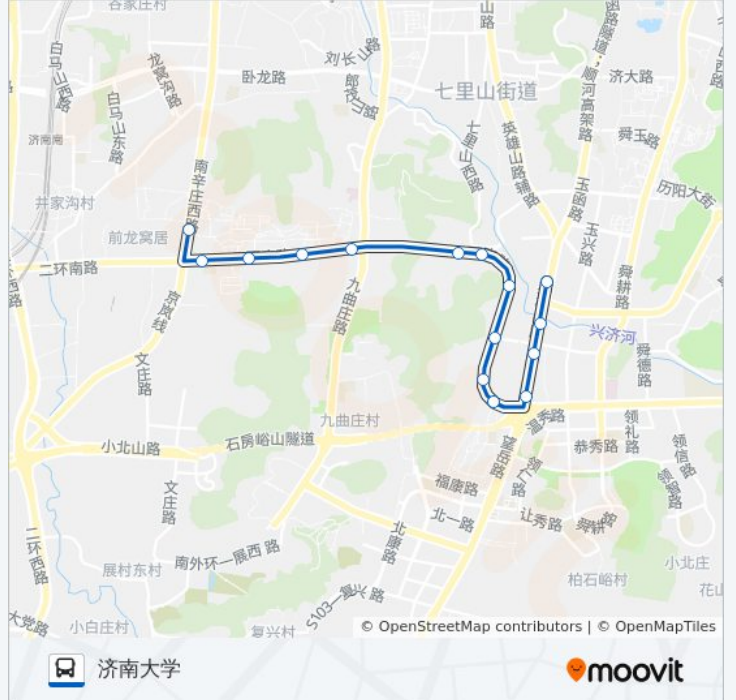

K155路

济南大学

[以网页模式查看](#)

公交K155((济南大学))共有2条行车路线。工作日的服务时间为：

(1) 济南大学: 06:00 - 21:00(2) 西八公交车场: 06:00 - 21:10

使用Moovit找到公交K155路离你最近的站点，以及公交K155路下车车的到站时间。

方向: 济南大学

15站

[查看时间表](#)

重汽技术中心
东方红桥
十六里河街道办事处
二环南路
南苑小区北门
外海蝶泉山庄
西十六里河
西十六里河北
山景园小区
山东医专
郎茂山路南口
济大东南门
前龙花园
二环南路南辛庄西路
济南大学

公交K155路的时间表

往济南大学方向的时间表

星期一	06:00 - 21:00
星期二	06:00 - 21:00
星期三	06:00 - 21:00
星期四	06:00 - 21:00
星期五	06:00 - 21:00
星期六	06:00 - 21:00
星期日	06:00 - 21:00

公交K155路的信息

方向: 济南大学

站点数量: 15

行车时间: 22 分

途经站点:

方向: 西八公交车场

15 站

[查看时间表](#)

公交K155路的信息

方向: 西八公交车场

站点数量: 15

行车时间: 23 分

途经站点:

你可以在moovitapp.com下载公交K155路的PDF时间表和线路图。使用[Moovit应用程序](#)查询济南的实时公交、列车时刻表以及公共交通出行指南。

[关于Moovit](#) · [MaaS解决方案](#) · [城市列表](#) · [Moovit社区](#)

© 2023 Moovit - 版权所有