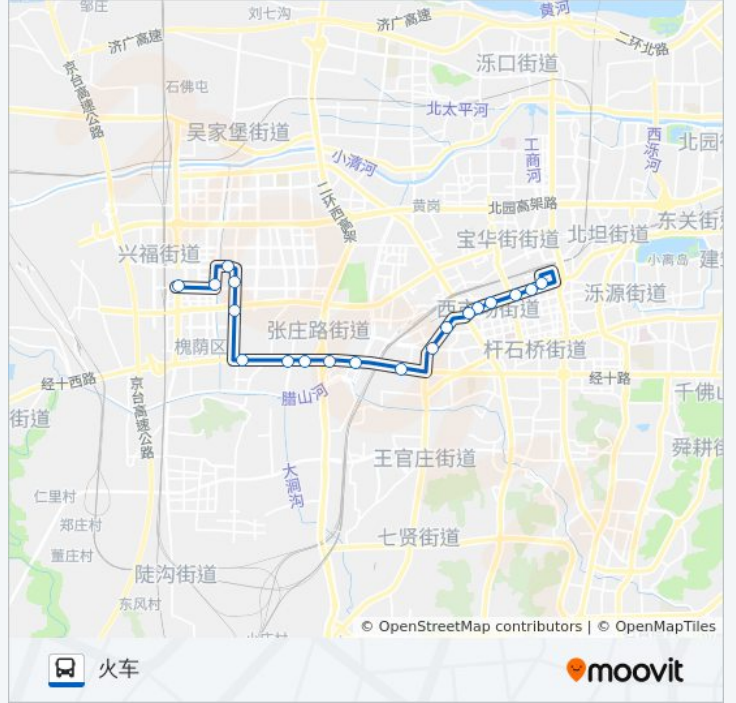

公交K156路的信息

方向: 济南西交通枢纽

站点数量: 19

行车时间: 29 分

途经站点:

方向: 火车

19 站

[查看时间表](#)

腊山立交桥

经十路段兴西路

经十路营市西街

经六路

槐树街经四路

经一纬十二

西市场

经一纬九路绿洋商城

经一纬六

经一纬五

公交K156路的时间表

往火车方向的时间表

星期一	06:00 - 23:30
星期二	06:00 - 23:30
星期三	06:00 - 23:30
星期四	06:00 - 23:30
星期五	06:00 - 23:30
星期六	06:00 - 23:30
星期日	06:00 - 23:30

公交K156路的信息

方向: 火车

站点数量: 19

行车时间: 28 分

途经站点:

你可以在moovitapp.com下载公交K156路的PDF时间表和线路图。使用[Moovit应用程序](#)查询济南的实时公交、列车时刻表以及公共交通出行指南。

[关于Moovit](#) · [MaaS解决方案](#) · [城市列表](#) · [Moovit社区](#)

© 2023 Moovit - 版权所有

查看实时到站时间