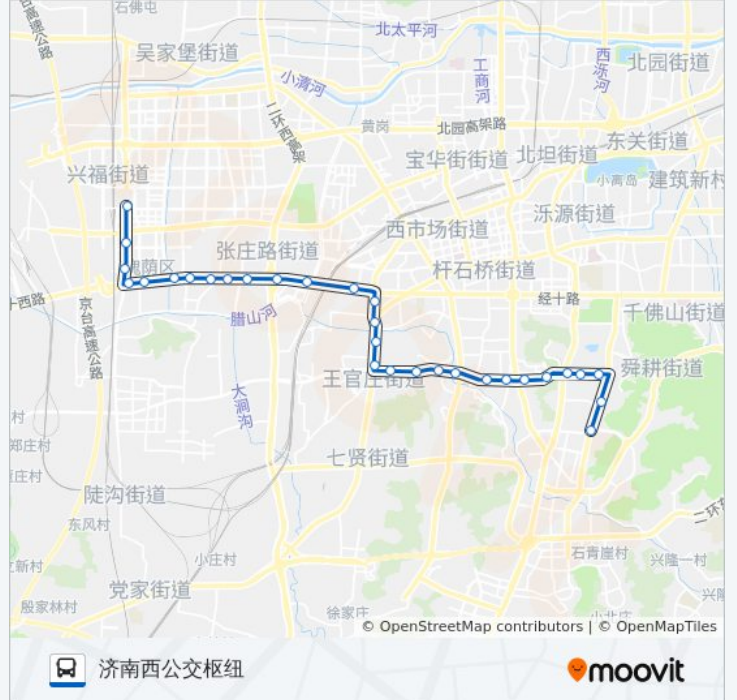

段兴西路

腊山立交桥

长途汽车西站

刘庄

腊山北路

明星小区

润华集团

大金庄西

大杨庄

齐鲁大道南口

齐鲁大道莱芜路

济南西站公交枢纽

你可以在moovitapp.com下载公交K157路的PDF时间表和线路图。使用 [Moovit应用程序](#) 查询济南的实时公交、列车时刻表以及公共交通出行指南。

[关于Moovit](#) · [MaaS解决方案](#) · [城市列表](#) · [Moovit社区](#)

© 2023 Moovit - 版权所有

查看实时到站时间