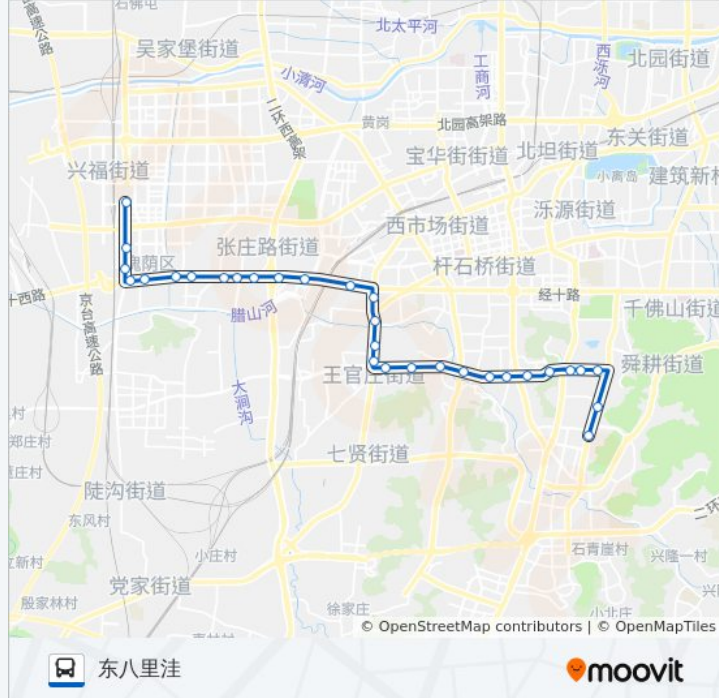

公交K157路的信息

方向: 东八里洼

站点数量: 30

行车时间: 46 分

途经站点:

七里山西路

六里山南路西口

六里山南路东段

玉函路

舜玉小区北区

省财政厅

舜玉小区

东八里洼

方向: 济南西公交枢纽

30 站

[查看时间表](#)

公交K157路的信息

方向: 济南西公交枢纽

站点数量: 30

行车时间: 47 分

途经站点:

段兴西路

腊山立交桥

长途汽车西站