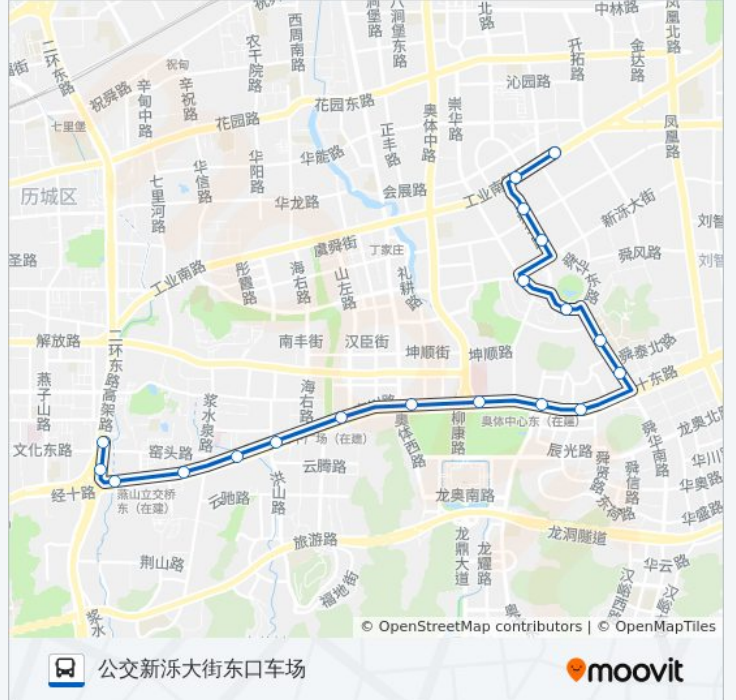

## K160路

#### 方向: 公交新泺大街东口车场

19 站

[查看时间表](#)

- 牛旺庄
- 工业区舜华路
- 高新区管委会
- 齐鲁软件园北
- 雅居园小区
- 齐鲁软件园
- 齐鲁软件学院
- 舜华路南口
- 草山岭东
- 草山岭西
- 省立医院东院区
- 奥体西路
- 历下广场
- 省博物馆
- 华洋名苑
- 浆水泉路
- 燕山立交桥东
- 燕山立交桥北
- 二环东路文化东路

#### 公交K160路的时间表

往公交新泺大街东口车场方向的时间表

星期一	06:00 - 20:30
星期二	06:00 - 20:30
星期三	06:00 - 20:30
星期四	06:00 - 20:30
星期五	06:00 - 20:30
星期六	06:00 - 20:30
星期日	06:00 - 20:30

#### 公交K160路的信息

方向: 公交新泺大街东口车场

站点数量: 19

行车时间: 32 分

途经站点: