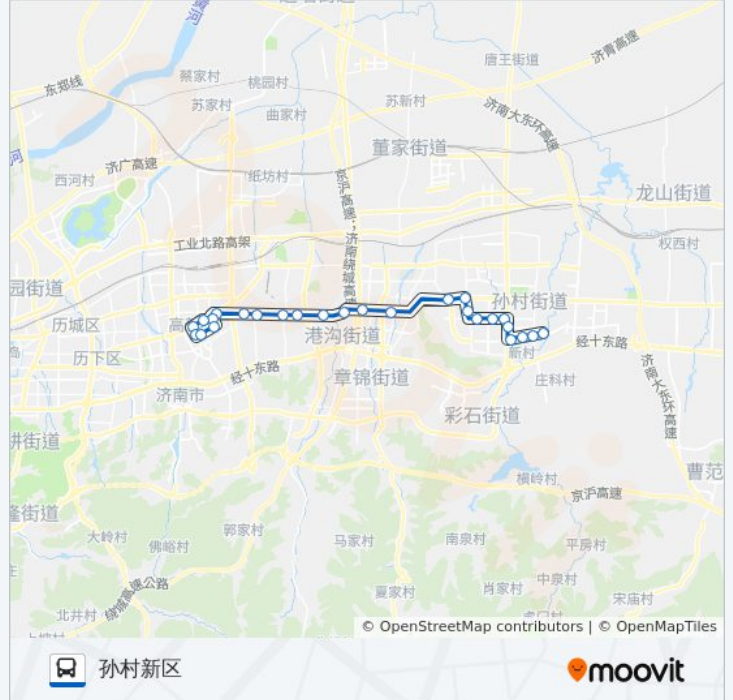

[查看时间表](#)

牛旺庄
工业区舜华路
高新区管委会
天辰路中段
天辰路开拓路
开拓路工业南路
世纪大道工业南路
义和庄南
世纪大道凤山路
世纪大道凤歧路
安家
安家东
章灵
小官庄
唐冶
高二
世纪大道春宣路
春暄路
科航路春暄路
科航路西段
春晖路附设站
春晖路

公交K162路的时间表

往孙村新区方向的时间表

星期一	06:00 - 20:00
星期二	06:00 - 20:00
星期三	06:00 - 20:00
星期四	06:00 - 20:00
星期五	06:00 - 20:00
星期六	06:00 - 20:00
星期日	06:00 - 20:00

公交K162路的信息

方向: 孙村新区

站点数量: 26

行车时间: 48 分

途经站点:

科创路春晖路

左家洼小区

科创路春博路

孙村新区

方向: 高新区管委会

26 站

[查看时间表](#)

孙村新区

科创路春博路

左家洼小区

科创路春晖路

星期一	06:00 - 20:00
星期二	06:00 - 20:00
星期三	06:00 - 20:00
星期四	06:00 - 20:00
星期五	06:00 - 20:00
星期六	06:00 - 20:00
星期日	06:00 - 20:00

公交K162路的信息

方向: 高新区管委会

站点数量: 26

行车时间: 49 分

途经站点:

义和庄南

世纪大道凤凰路