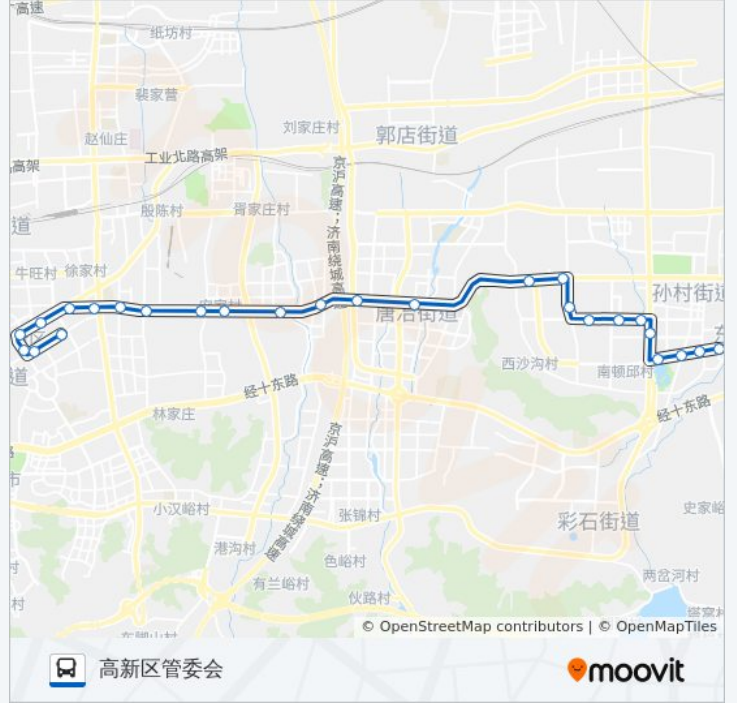

星期一	06:00 - 20:00
星期二	06:00 - 20:00
星期三	06:00 - 20:00
星期四	06:00 - 20:00
星期五	06:00 - 20:00
星期六	06:00 - 20:00
星期日	06:00 - 20:00

公交K162路的信息

方向: 高新区管委会

站点数量: 26

行车时间: 49 分

途经站点:

义和庄南

世纪大道凤凰路

开拓路

牛旺庄

工业区舜华路

高新区管委会

天辰路中段

天辰路开拓路

你可以在moovitapp.com下载公交K162路的PDF时间表和线路图。使用 [Moovit应用程序](#) 查询济南的实时公交、列车时刻表以及公共交通出行指南。

[关于Moovit](#) · [MaaS解决方案](#) · [城市列表](#) · [Moovit社区](#)

© 2024 Moovit - 保留所有权利

查看实时到站时间