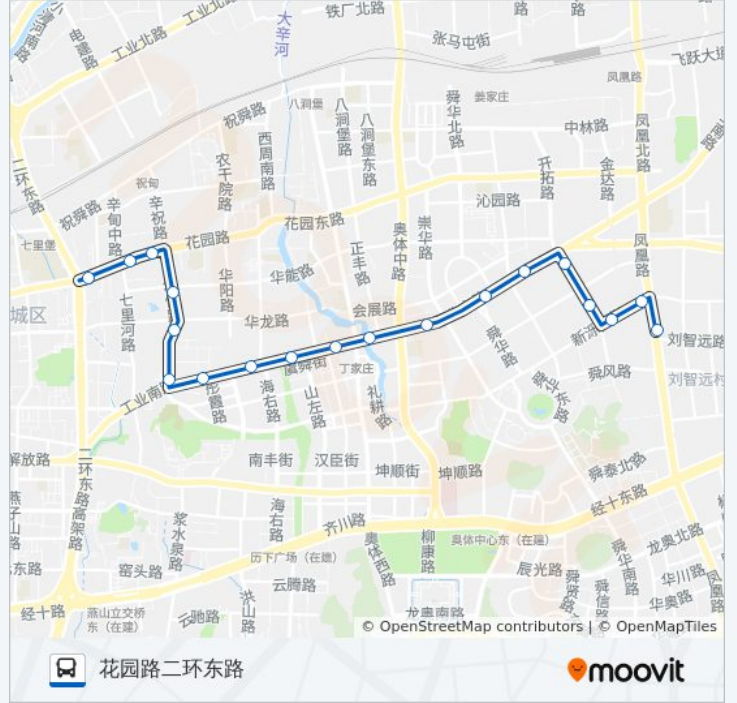

公交K163路的信息

方向: 唐冶公交枢纽

站点数量: 18

行车时间: 27分

途经站点:

方向: 花园路二环东路

19 站

[查看时间表](#)

- 刘智远村北
- 新泺大街东口
- 新泺大街开拓路
- 开拓路南段
- 开拓路工业南路
- 牛旺庄
- 工业区舜华路
- 贤文庄
- 工业南路正丰路
- 丁家庄东
- 丁家庄西
- 工业南路化纤厂路
- 济钢二分厂
- 华信路南口
- 华龙路
- 华能路
- 华信路北口
- 花园路七里河路

公交K163路的时间表

往花园路二环东路方向的时间表

星期一	06:00 - 20:00
星期二	06:00 - 20:00
星期三	06:00 - 20:00
星期四	06:00 - 20:00
星期五	06:00 - 20:00
星期六	06:00 - 20:00
星期日	06:00 - 20:00

公交K163路的信息

方向: 花园路二环东路

站点数量: 19

行车时间: 28 分

途经站点:

花园路二环东路

你可以在moovitapp.com下载公交K163路的PDF时间表和线路图。使用 [Moovit应用程序](#) 查询济南的实时公交、列车时刻表以及公共交通出行指南。

[关于Moovit](#) · [MaaS解决方案](#) · [城市列表](#) · [Moovit社区](#)

© 2023 Moovit - 版权所有

查看实时到站时间