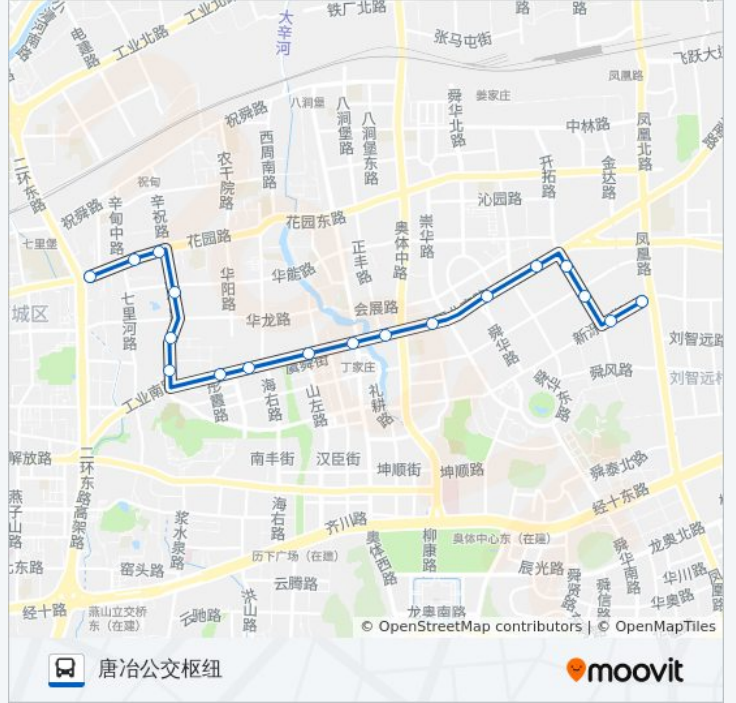

[查看时间表](#)

- 花园路二环东路
- 花园路七里河路
- 华信路北口
- 华能路
- 华龙路
- 华信路南口
- 济钢二分厂
- 工业南路化纤厂路
- 丁家庄西
- 丁家庄东
- 工业南路正丰路
- 贤文庄
- 工业区舜华路
- 牛旺庄
- 开拓路工业南路
- 开拓路南段
- 新泺大街开拓路
- 公交新泺大街东口车场

公交K163路的时间表

往唐冶公交枢纽方向的时间表

星期一	06:30 - 20:30
星期二	06:30 - 20:30
星期三	06:30 - 20:30
星期四	06:30 - 20:30
星期五	06:30 - 20:30
星期六	06:30 - 20:30
星期日	06:30 - 20:30

公交K163路的信息

方向: 唐冶公交枢纽

站点数量: 18

行车时间: 27分

途经站点:

方向: 花园路二环东路

19 站

[查看时间表](#)

- 刘智远村北
- 新泺大街东口
- 新泺大街开拓路
- 开拓路南段
- 开拓路工业南路
- 牛旺庄
- 工业区舜华路
- 贤文庄
- 工业南路正丰路
- 丁家庄东
- 丁家庄西
- 工业南路化纤厂路
- 济钢二分厂
- 华信路南口
- 华龙路
- 华能路
- 华信路北口
- 花园路七里河路

公交K163路的时间表

往花园路二环东路方向的时间表

星期一	06:00 - 20:00
星期二	06:00 - 20:00
星期三	06:00 - 20:00
星期四	06:00 - 20:00
星期五	06:00 - 20:00
星期六	06:00 - 20:00
星期日	06:00 - 20:00

公交K163路的信息

方向: 花园路二环东路

站点数量: 19

行车时间: 28 分

途经站点:

花园路二环东路

你可以在moovitapp.com下载公交K163路的PDF时间表和线路图。使用 [Moovit应用程序](#) 查询济南的实时公交、列车时刻表以及公共交通出行指南。

[关于Moovit](#) · [MaaS解决方案](#) · [城市列表](#) · [Moovit社区](#)