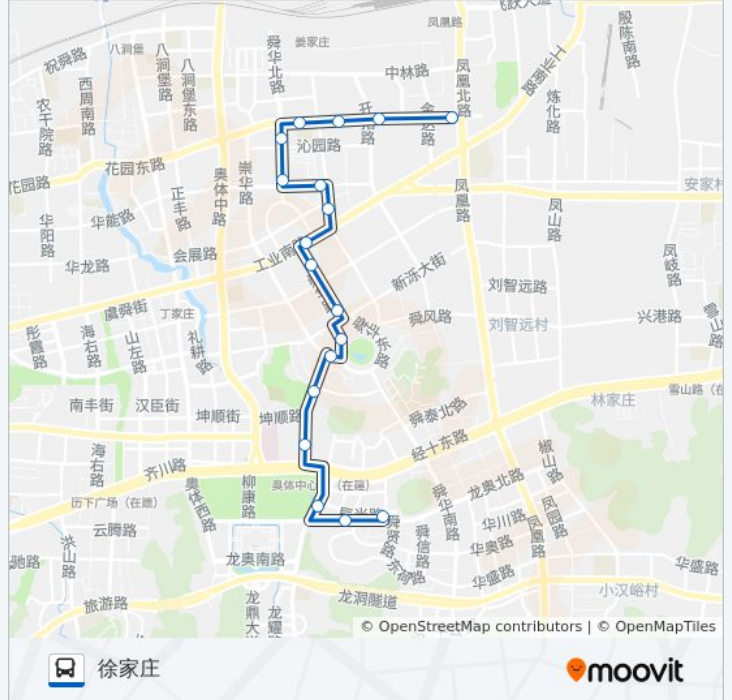

K166路

徐家庄

[以网页模式查看](#)

公交K166((徐家庄))共有2条行车路线。工作日的服务时间为：

(1) 徐家庄: 06:30 - 19:30(2) 龙奥公交枢纽: 06:30 - 20:00

使用Moovit找到公交K166路离你最近的站点，以及公交K166路下车班的到站时间。

方向: 徐家庄

18站

[查看时间表](#)

龙奥公交枢纽
奥龙官邸
奥体中心体育馆
浪潮路南口
省干部学院
崇华路浪潮路
舜华西路
齐鲁软件园北
高新区管委会
工业区舜华路
颖秀路工业南路
康虹路颖秀路
新东方花园
舜华北路北口
花园东路舜华北路
花园东路颖秀路
花园东路开拓路
徐家庄

公交K166路的时间表

往徐家庄方向的时间表

星期一	06:30 - 19:30
星期二	06:30 - 19:30
星期三	06:30 - 19:30
星期四	06:30 - 19:30
星期五	06:30 - 19:30
星期六	06:30 - 19:30
星期日	06:30 - 19:30

公交K166路的信息

方向: 徐家庄

站点数量: 18

行车时间: 25分

途经站点:

方向: 龙奥公交枢纽

22 站

[查看时间表](#)

省立医院东院区

体育场西

公交K166路的时间表

往龙奥公交枢纽方向的时间表

星期一	06:30 - 20:00
星期二	06:30 - 20:00
星期三	06:30 - 20:00
星期四	06:30 - 20:00
星期五	06:30 - 20:00
星期六	06:30 - 20:00
星期日	06:30 - 20:00

公交K166路的信息

方向: 龙奥公交枢纽

站点数量: 22