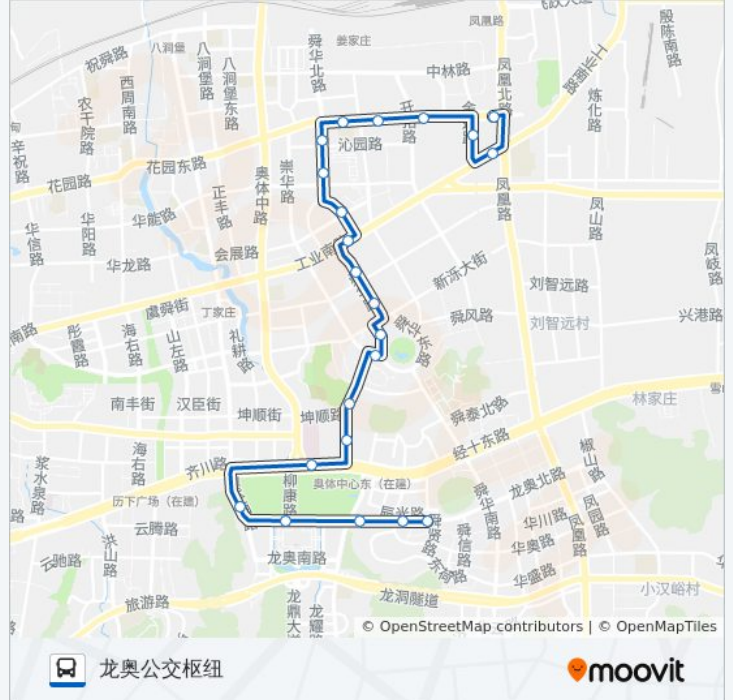

公交K166路的信息

方向: 徐家庄

站点数量: 18

行车时间: 25分

途经站点:

方向: 龙奥公交枢纽

22 站

[查看时间表](#)

省立医院东院区

体育场西

公交K166路的时间表

往龙奥公交枢纽方向的时间表

星期一	06:30 - 20:00
星期二	06:30 - 20:00
星期三	06:30 - 20:00
星期四	06:30 - 20:00
星期五	06:30 - 20:00
星期六	06:30 - 20:00
星期日	06:30 - 20:00

公交K166路的信息

方向: 龙奥公交枢纽

站点数量: 22

行车时间: 32 分

途经站点:

龙奥大厦北门

龙奥北路奥体东路

奥龙官邸

龙奥公交枢纽

你可以在moovitapp.com下载公交K166路的PDF时间表和线路图。使用 [Moovit应用程序](#) 查询济南的实时公交、列车时刻表以及公共交通出行指南。

[关于Moovit](#) · [MaaS解决方案](#) · [城市列表](#) · [Moovit社区](#)

© 2023 Moovit - 版权所有

查看实时到站时间