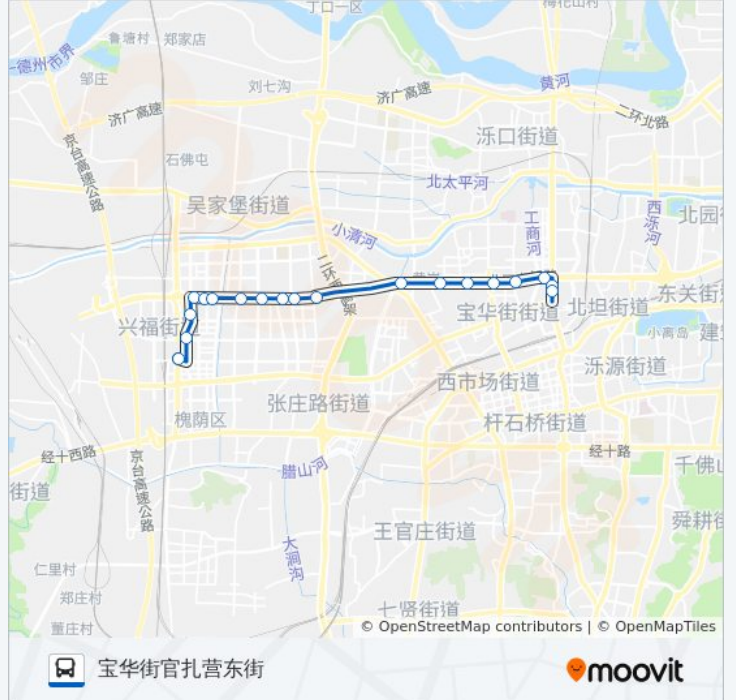

### 公交K167路的时间表

往宝华街官扎营东街方向的时间表

星期一	06:00 - 20:00
星期二	06:00 - 20:00
星期三	06:00 - 20:00
星期四	06:00 - 20:00
星期五	06:00 - 20:00
星期六	06:00 - 20:00
星期日	06:00 - 20:00

### 公交K167路的信息

方向: 宝华街官扎营东街

站点数量: 19

行车时间: 27 分

途经站点:

## 公交K167路的时间表

往济南西公交枢纽方向的时间表

星期一	06:30 - 20:30
星期二	06:30 - 20:30
星期三	06:30 - 20:30
星期四	06:30 - 20:30
星期五	06:30 - 20:30
星期六	06:30 - 20:30
星期日	06:30 - 20:30

## 公交K167路的信息

方向: 济南西公交枢纽

站点数量: 18

行车时间: 26 分

途经站点:

你可以在moovitapp.com下载公交K167路的PDF时间表和线路图。使用[Moovit应用程序](#)查询济南的实时公交、列车时刻表以及公共交通出行指南。

[关于Moovit](#) · [MaaS解决方案](#) · [城市列表](#) · [Moovit社区](#)

© 2023 Moovit - 版权所有