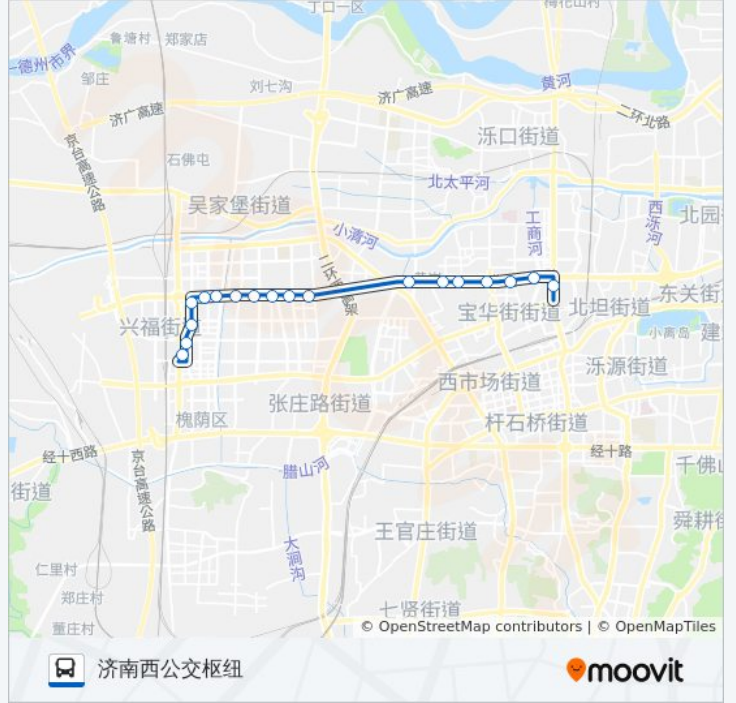

青岛路泰安路

齐州路青岛路

齐州路兴福寺路

齐州路威海路

济南西站公交枢纽

## 公交K167路的时间表

往济南西公交枢纽方向的时间表

星期一	06:30 - 20:30
星期二	06:30 - 20:30
星期三	06:30 - 20:30
星期四	06:30 - 20:30
星期五	06:30 - 20:30
星期六	06:30 - 20:30
星期日	06:30 - 20:30

## 公交K167路的信息

方向: 济南西公交枢纽

站点数量: 18

行车时间: 26 分

途经站点:

你可以在moovitapp.com下载公交K167路的PDF时间表和线路图。使用[Moovit应用程序](#)查询济南的实时公交、列车时刻表以及公共交通出行指南。

[关于Moovit](#) · [MaaS解决方案](#) · [城市列表](#) · [Moovit社区](#)

© 2023 Moovit - 版权所有