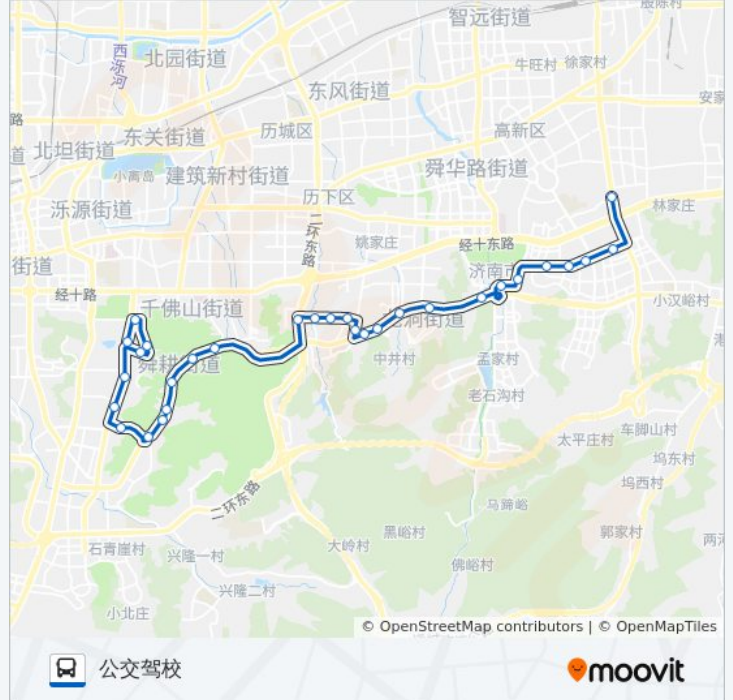

洵龙小区

中井庄

下井庄

转山西路

奥体西路南口

龙奥大厦

奥体东路龙奥南路

奥龙官邸

龙奥北路中段

龙奥北路舜华南路

北胡

公交驾校

你可以在moovitapp.com下载公交K169路的PDF时间表和线路图。使用 [Moovit应用程序](#) 查询济南的实时公交、列车时刻表以及公共交通出行指南。

[关于Moovit](#) · [MaaS解决方案](#) · [城市列表](#) · [Moovit社区](#)

© 2023 Moovit - 版权所有

查看实时到站时间